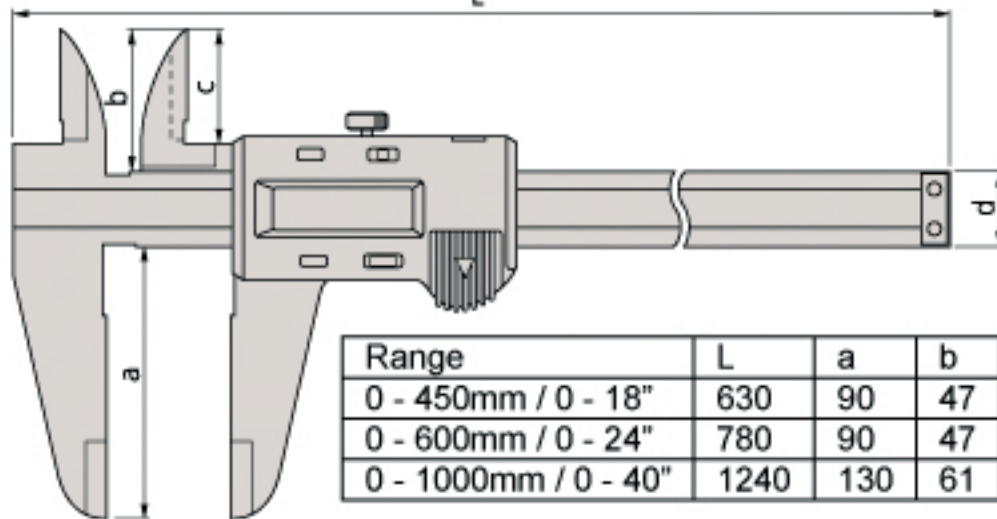

Range	L	a	b	c	e	Mass(g)
0 - 100mm / 0 - 4"	182	40	21	16.5	16	143
0 - 150mm / 0 - 6"	233	40	21	16.5	16	168
0 - 200mm / 0 - 8"	290	50	24.5	20	16	198
0 - 300mm / 0 - 12"	403	64	27.5	22	20	350

Range	L	a	b	c	e	Mass(g)
0 - 450mm / 0 - 18"	630	90	47	38	25	1170
0 - 600mm / 0 - 24"	780	90	47	38	25	1350
0 - 1000mm / 0 - 40"	1240	130	61	50	32	3300