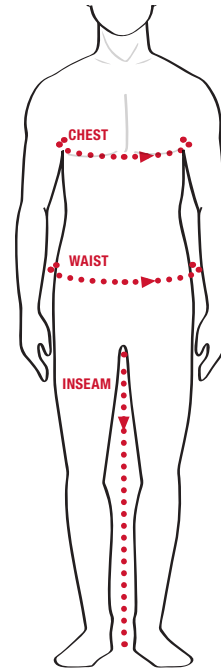

WOMENS

MILWAUKEE® SIZING GUIDE

FOR BEST FIT, MEASURE BODY AT SPECIFIED POINTS AND MATCH MEASUREMENT TO APPROPRIATE SIZE RANGE.

SIZE	S	M	L	XL	2X
CHEST (in/cm)	33" – 35" 83,8 cm – 88,9 cm	35" – 37" 88,9 cm – 94 cm	37" – 39" 94 cm – 99,1 cm	39" – 41" 99,1 cm – 104,1 cm	41" – 43" 104,1 cm – 109,2 cm
WAIST (in/cm)	28" – 30" 71,1 cm – 76,2 cm	30" – 32" 76,2 cm – 81,3 cm	32" – 34" 81,3 cm – 86,4 cm	34" – 36" 86,4 cm – 91,4 cm	36" – 38" 91,4 cm – 96,5 cm
HIPS (in/cm)	34" – 36" 86,4 cm – 91,4 cm	36" – 38" 91,4 cm – 96,5 cm	38" – 40" 96,5 cm – 101,6 cm	40" – 42" 101,6 cm – 106,7 cm	42" – 44" 106,7 cm – 111,8 cm

SIZE	S	M	L	XL	2X	3X
CHEST	38" – 40"	40" – 42"	42" – 44"	44" – 46"	46" – 48"	48" – 50"
(in/cm)	96,5 cm – 101,6 cm	101,6 cm – 106,7 cm	106,7 cm – 111,8 cm	111,8 cm – 116,8 cm	116,8 cm – 121,9 cm	121,9 cm – 127 cm
WAIST	30" – 32"	32" – 34"	34" – 36"	36" – 38"	38" – 40"	40" – 42"
(in/cm)	76,2 cm – 81,3 cm	81,3 cm – 86,4 cm	86,4 cm – 91,4 cm	91,4 cm – 96,5 cm	96,5 cm – 101,6 cm	101,6 cm – 106,7 cm

The Milwaukee logo, featuring the word 'Milwaukee' in a stylized, italicized font with a red lightning bolt graphic underneath.

GLOVES

MILWAUKEE[®] SIZING GUIDE

FOR BEST FIT, MEASURE TIP OF
MIDDLE FINGER TO BASE OF PALM.

SIZE	M	L	XL
HAND (in/cm)	7-1/2" 19,1 cm	7-3/4" 19,7 cm	8" 20,3 cm

Milwaukee[®]

BIBS

MILWAUKEE® SIZING GUIDE

IF YOU FALL BETWEEN SIZES, SIZE UP.

SIZE	S	M	L	XL	2X	3X
WAIST	28" – 30"	32" – 34"	36" – 38"	40" – 42"	44" – 46"	48" – 50"
(in/cm)	71,1 cm – 76,2 cm	81,3 cm – 86,4 cm	91,4 cm – 96,5 cm	101,6 cm – 106,7 cm	111,8 cm – 116,8 cm	121,9 cm – 127 cm