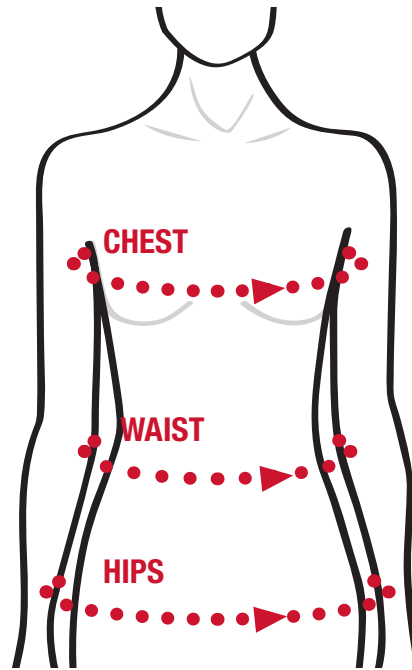

WOMENS

MILWAUKEE® SIZING GUIDE

FOR BEST FIT, MEASURE BODY AT SPECIFIED POINTS AND MATCH MEASUREMENT TO APPROPRIATE SIZE RANGE.

SIZE	S	M	L	XL	2X
CHEST (in/cm)	33" – 35" 83,8 cm – 88,9 cm	35" – 37" 88,9 cm – 94 cm	37" – 39" 94 cm – 99,1 cm	39" – 41" 99,1 cm – 104,1 cm	41" – 43" 104,1 cm – 109,2 cm
WAIST (in/cm)	28" – 30" 71,1 cm – 76,2 cm	30" – 32" 76,2 cm – 81,3 cm	32" – 34" 81,3 cm – 86,4 cm	34" – 36" 86,4 cm – 91,4 cm	36" – 38" 91,4 cm – 96,5 cm
HIPS (in/cm)	34" – 36" 86,4 cm – 91,4 cm	36" – 38" 91,4 cm – 96,5 cm	38" – 40" 96,5 cm – 101,6 cm	40" – 42" 101,6 cm – 106,7 cm	42" – 44" 106,7 cm – 111,8 cm

The Milwaukee logo, featuring the word 'Milwaukee' in a stylized, italicized font with a red lightning bolt graphic underneath.

MENS

MILWAUKEE® SIZING GUIDE

FOR BEST FIT, MEASURE BODY AT SPECIFIED POINTS AND MATCH MEASUREMENT TO APPROPRIATE SIZE RANGE.

SIZE	S	M	L	XL	2X	3X
CHEST	38" – 40"	40" – 42"	42" – 44"	44" – 46"	46" – 48"	48" – 50"
(in/cm)	96,5 cm – 101,6 cm	101,6 cm – 106,7 cm	106,7 cm – 111,8 cm	111,8 cm – 116,8 cm	116,8 cm – 121,9 cm	121,9 cm – 127 cm
WAIST	30" – 32"	32" – 34"	34" – 36"	36" – 38"	38" – 40"	40" – 42"
(in/cm)	76,2 cm – 81,3 cm	81,3 cm – 86,4 cm	86,4 cm – 91,4 cm	91,4 cm – 96,5 cm	96,5 cm – 101,6 cm	101,6 cm – 106,7 cm

SIZE	M	L	XL
HAND (in/cm)	7-1/2" 19,1 cm	7-3/4" 19,7 cm	8" 20,3 cm

Milwaukee[®]

BIBS

MILWAUKEE® SIZING GUIDE

IF YOU FALL BETWEEN SIZES, SIZE UP.

SIZE	S	M	L	XL	2X	3X
WAIST	28" – 30"	32" – 34"	36" – 38"	40" – 42"	44" – 46"	48" – 50"
(in/cm)	71,1 cm – 76,2 cm	81,3 cm – 86,4 cm	91,4 cm – 96,5 cm	101,6 cm – 106,7 cm	111,8 cm – 116,8 cm	121,9 cm – 127 cm