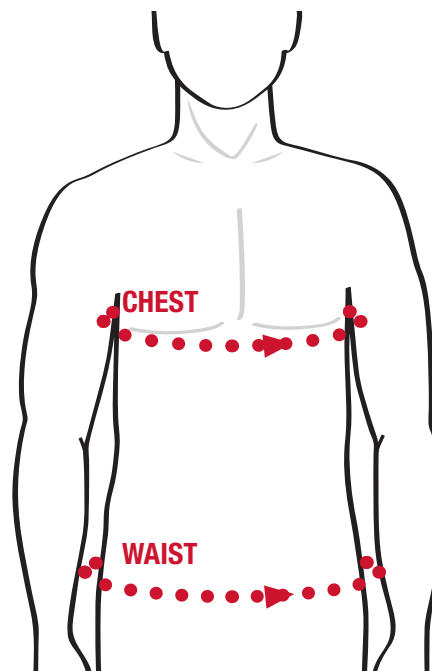

WOMENS

MILWAUKEE® SIZING GUIDE

FOR BEST FIT, MEASURE BODY AT SPECIFIED POINTS AND MATCH MEASUREMENT TO APPROPRIATE SIZE RANGE.

SIZE	S	M	L	XL	2X
CHEST (in/cm)	33" – 35" 83,8 cm – 88,9 cm	35" – 37" 88,9 cm – 94 cm	37" – 39" 94 cm – 99,1 cm	39" – 41" 99,1 cm – 104,1 cm	41" – 43" 104,1 cm – 109,2 cm
WAIST (in/cm)	28" – 30" 71,1 cm – 76,2 cm	30" – 32" 76,2 cm – 81,3 cm	32" – 34" 81,3 cm – 86,4 cm	34" – 36" 86,4 cm – 91,4 cm	36" – 38" 91,4 cm – 96,5 cm
HIPS (in/cm)	34" – 36" 86,4 cm – 91,4 cm	36" – 38" 91,4 cm – 96,5 cm	38" – 40" 96,5 cm – 101,6 cm	40" – 42" 101,6 cm – 106,7 cm	42" – 44" 106,7 cm – 111,8 cm

The Milwaukee logo, featuring the word 'Milwaukee' in a stylized, italicized font with a red lightning bolt graphic underneath.

MENS

MILWAUKEE® SIZING GUIDE

FOR BEST FIT, MEASURE BODY AT SPECIFIED POINTS AND MATCH MEASUREMENT TO APPROPRIATE SIZE RANGE.

SIZE	S	M	L	XL	2X	3X
CHEST	38" – 40"	40" – 42"	42" – 44"	44" – 46"	46" – 48"	48" – 50"
(in/cm)	96,5 cm – 101,6 cm	101,6 cm – 106,7 cm	106,7 cm – 111,8 cm	111,8 cm – 116,8 cm	116,8 cm – 121,9 cm	121,9 cm – 127 cm
WAIST	30" – 32"	32" – 34"	34" – 36"	36" – 38"	38" – 40"	40" – 42"
(in/cm)	76,2 cm – 81,3 cm	81,3 cm – 86,4 cm	86,4 cm – 91,4 cm	91,4 cm – 96,5 cm	96,5 cm – 101,6 cm	101,6 cm – 106,7 cm

SIZE	M	L	XL
HAND (in/cm)	7-1/2" 19,1 cm	7-3/4" 19,7 cm	8" 20,3 cm

Milwaukee[®]

BIBS

MILWAUKEE® SIZING GUIDE

IF YOU FALL BETWEEN SIZES, SIZE UP.

SIZE	S	M	L	XL	2X	3X
WAIST	28" – 30"	32" – 34"	36" – 38"	40" – 42"	44" – 46"	48" – 50"
(in/cm)	71,1 cm – 76,2 cm	81,3 cm – 86,4 cm	91,4 cm – 96,5 cm	101,6 cm – 106,7 cm	111,8 cm – 116,8 cm	121,9 cm – 127 cm