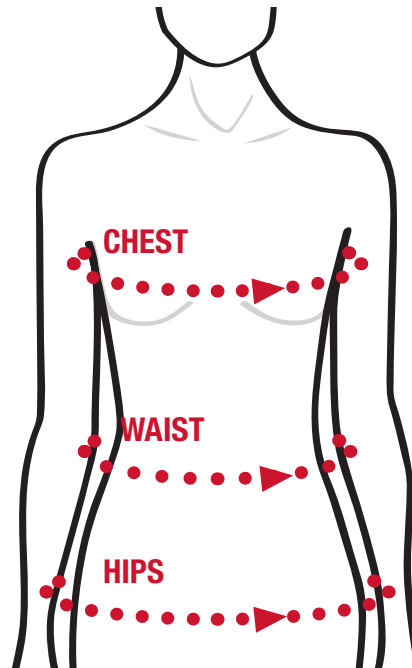

WOMENS

MILWAUKEE® SIZING GUIDE

FOR BEST FIT, MEASURE BODY AT SPECIFIED POINTS AND MATCH MEASUREMENT TO APPROPRIATE SIZE RANGE.

SIZE	S	M	L	XL	2X
CHEST (in/cm)	33" – 35" 83,8 cm – 88,9 cm	35" – 37" 88,9 cm – 94 cm	37" – 39" 94 cm – 99,1 cm	39" – 41" 99,1 cm – 104,1 cm	41" – 43" 104,1 cm – 109,2 cm
WAIST (in/cm)	28" – 30" 71,1 cm – 76,2 cm	30" – 32" 76,2 cm – 81,3 cm	32" – 34" 81,3 cm – 86,4 cm	34" – 36" 86,4 cm – 91,4 cm	36" – 38" 91,4 cm – 96,5 cm
HIPS (in/cm)	34" – 36" 86,4 cm – 91,4 cm	36" – 38" 91,4 cm – 96,5 cm	38" – 40" 96,5 cm – 101,6 cm	40" – 42" 101,6 cm – 106,7 cm	42" – 44" 106,7 cm – 111,8 cm

The Milwaukee logo, featuring the word 'Milwaukee' in a stylized, cursive font with a red lightning bolt graphic underneath.

MENS

MILWAUKEE® SIZING GUIDE

FOR BEST FIT, MEASURE BODY AT SPECIFIED POINTS AND MATCH MEASUREMENT TO APPROPRIATE SIZE RANGE.

SIZE	S	M	L	XL	2X	3X
CHEST	38" – 40"	40" – 42"	42" – 44"	44" – 46"	46" – 48"	48" – 50"
(in/cm)	96,5 cm – 101,6 cm	101,6 cm – 106,7 cm	106,7 cm – 111,8 cm	111,8 cm – 116,8 cm	116,8 cm – 121,9 cm	121,9 cm – 127 cm
WAIST	30" – 32"	32" – 34"	34" – 36"	36" – 38"	38" – 40"	40" – 42"
(in/cm)	76,2 cm – 81,3 cm	81,3 cm – 86,4 cm	86,4 cm – 91,4 cm	91,4 cm – 96,5 cm	96,5 cm – 101,6 cm	101,6 cm – 106,7 cm

SIZE	SHORT	REGULAR	TALL
INSEAM	28"	30"	32"
(in/cm)	71,1 cm	76,2 cm	81,3 cm

The Milwaukee logo, featuring the word 'Milwaukee' in a stylized, italicized font with a red lightning bolt graphic underneath.