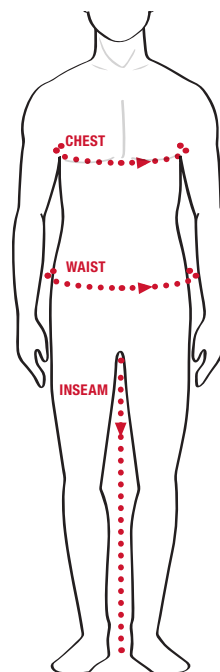

WOMENS

MILWAUKEE® SIZING GUIDE

FOR BEST FIT, MEASURE BODY AT SPECIFIED POINTS AND MATCH MEASUREMENT TO APPROPRIATE SIZE RANGE.

SIZE	S	M	L	XL	2X
CHEST (in/cm)	33" – 35" 83,8 cm – 88,9 cm	35" – 37" 88,9 cm – 94 cm	37" – 39" 94 cm – 99,1 cm	39" – 41" 99,1 cm – 104,1 cm	41" – 43" 104,1 cm – 109,2 cm
WAIST (in/cm)	28" – 30" 71,1 cm – 76,2 cm	30" – 32" 76,2 cm – 81,3 cm	32" – 34" 81,3 cm – 86,4 cm	34" – 36" 86,4 cm – 91,4 cm	36" – 38" 91,4 cm – 96,5 cm
HIPS (in/cm)	34" – 36" 86,4 cm – 91,4 cm	36" – 38" 91,4 cm – 96,5 cm	38" – 40" 96,5 cm – 101,6 cm	40" – 42" 101,6 cm – 106,7 cm	42" – 44" 106,7 cm – 111,8 cm

SIZE	S	M	L	XL	2X	3X
CHEST	38" – 40"	40" – 42"	42" – 44"	44" – 46"	46" – 48"	48" – 50"
(in/cm)	96,5 cm – 101,6 cm	101,6 cm – 106,7 cm	106,7 cm – 111,8 cm	111,8 cm – 116,8 cm	116,8 cm – 121,9 cm	121,9 cm – 127 cm
WAIST	30" – 32"	32" – 34"	34" – 36"	36" – 38"	38" – 40"	40" – 42"
(in/cm)	76,2 cm – 81,3 cm	81,3 cm – 86,4 cm	86,4 cm – 91,4 cm	91,4 cm – 96,5 cm	96,5 cm – 101,6 cm	101,6 cm – 106,7 cm

The Milwaukee logo, featuring the word 'Milwaukee' in a stylized, italicized font with a red lightning bolt graphic underneath.

GLOVES

MILWAUKEE[®] SIZING GUIDE

FOR BEST FIT, MEASURE TIP OF
MIDDLE FINGER TO BASE OF PALM.

SIZE	M	L	XL
HAND (in/cm)	7-1/2" 19,1 cm	7-3/4" 19,7 cm	8" 20,3 cm

Milwaukee[®]

BIBS

MILWAUKEE® SIZING GUIDE

IF YOU FALL BETWEEN SIZES, SIZE UP.

SIZE	S	M	L	XL	2X	3X
WAIST	28" – 30"	32" – 34"	36" – 38"	40" – 42"	44" – 46"	48" – 50"
(in/cm)	71,1 cm – 76,2 cm	81,3 cm – 86,4 cm	91,4 cm – 96,5 cm	101,6 cm – 106,7 cm	111,8 cm – 116,8 cm	121,9 cm – 127 cm