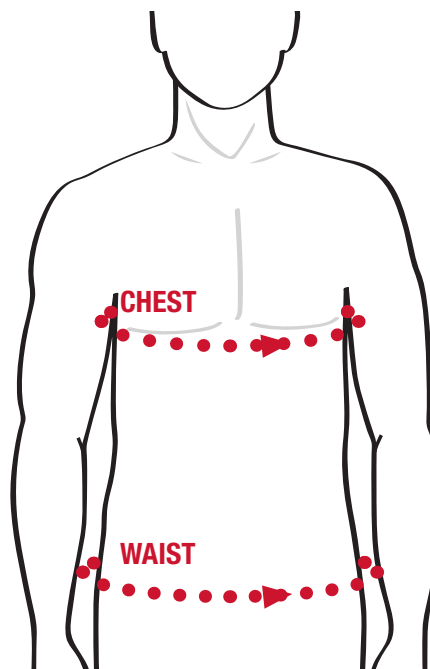

WOMENS

MILWAUKEE® SIZING GUIDE

FOR BEST FIT, MEASURE BODY AT SPECIFIED POINTS AND MATCH MEASUREMENT TO APPROPRIATE SIZE RANGE.

SIZE	S	M	L	XL	2X
CHEST (in/cm)	33" – 35" 83,8 cm – 88,9 cm	35" – 37" 88,9 cm – 94 cm	37" – 39" 94 cm – 99,1 cm	39" – 41" 99,1 cm – 104,1 cm	41" – 43" 104,1 cm – 109,2 cm
WAIST (in/cm)	28" – 30" 71,1 cm – 76,2 cm	30" – 32" 76,2 cm – 81,3 cm	32" – 34" 81,3 cm – 86,4 cm	34" – 36" 86,4 cm – 91,4 cm	36" – 38" 91,4 cm – 96,5 cm
HIPS (in/cm)	34" – 36" 86,4 cm – 91,4 cm	36" – 38" 91,4 cm – 96,5 cm	38" – 40" 96,5 cm – 101,6 cm	40" – 42" 101,6 cm – 106,7 cm	42" – 44" 106,7 cm – 111,8 cm

The Milwaukee logo, featuring the word 'Milwaukee' in a stylized, cursive font with a red lightning bolt graphic underneath.

MENS

MILWAUKEE® SIZING GUIDE

FOR BEST FIT, MEASURE BODY AT SPECIFIED POINTS AND MATCH MEASUREMENT TO APPROPRIATE SIZE RANGE.

SIZE	S	M	L	XL	2X	3X
CHEST	38" – 40"	40" – 42"	42" – 44"	44" – 46"	46" – 48"	48" – 50"
(in/cm)	96,5 cm – 101,6 cm	101,6 cm – 106,7 cm	106,7 cm – 111,8 cm	111,8 cm – 116,8 cm	116,8 cm – 121,9 cm	121,9 cm – 127 cm
WAIST	30" – 32"	32" – 34"	34" – 36"	36" – 38"	38" – 40"	40" – 42"
(in/cm)	76,2 cm – 81,3 cm	81,3 cm – 86,4 cm	86,4 cm – 91,4 cm	91,4 cm – 96,5 cm	96,5 cm – 101,6 cm	101,6 cm – 106,7 cm

SIZE	SHORT	REGULAR	TALL
INSEAM	28"	30"	32"
(in/cm)	71,1 cm	76,2 cm	81,3 cm

The Milwaukee logo, featuring the word 'Milwaukee' in a stylized, italicized font with a red lightning bolt graphic underneath.