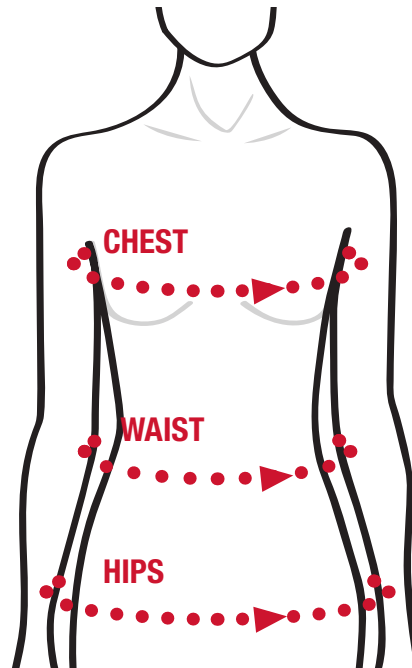

## MILWAUKEE® SIZING GUIDE

FOR BEST FIT, MEASURE BODY AT SPECIFIED POINTS AND MATCH MEASUREMENT TO APPROPRIATE SIZE RANGE.

SIZE	S	M	L	XL	2X
<b>CHEST</b> (in/cm)	<b>33" – 35"</b> 83,8 cm – 88,9 cm	<b>35" – 37"</b> 88,9 cm – 94 cm	<b>37" – 39"</b> 94 cm – 99,1 cm	<b>39" – 41"</b> 99,1 cm – 104,1 cm	<b>41" – 43"</b> 104,1 cm – 109,2 cm
<b>WAIST</b> (in/cm)	<b>28" – 30"</b> 71,1 cm – 76,2 cm	<b>30" – 32"</b> 76,2 cm – 81,3 cm	<b>32" – 34"</b> 81,3 cm – 86,4 cm	<b>34" – 36"</b> 86,4 cm – 91,4 cm	<b>36" – 38"</b> 91,4 cm – 96,5 cm
<b>HIPS</b> (in/cm)	<b>34" – 36"</b> 86,4 cm – 91,4 cm	<b>36" – 38"</b> 91,4 cm – 96,5 cm	<b>38" – 40"</b> 96,5 cm – 101,6 cm	<b>40" – 42"</b> 101,6 cm – 106,7 cm	<b>42" – 44"</b> 106,7 cm – 111,8 cm

## MILWAUKEE® SIZING GUIDE

FOR BEST FIT, MEASURE BODY AT SPECIFIED POINTS AND MATCH MEASUREMENT TO APPROPRIATE SIZE RANGE.

SIZE	S	M	L	XL	2X	3X
<b>CHEST</b>	<b>38" – 40"</b>	<b>40" – 42"</b>	<b>42" – 44"</b>	<b>44" – 46"</b>	<b>46" – 48"</b>	<b>48" – 50"</b>
(in/cm)	96,5 cm – 101,6 cm	101,6 cm – 106,7 cm	106,7 cm – 111,8 cm	111,8 cm – 116,8 cm	116,8 cm – 121,9 cm	121,9 cm – 127 cm
<b>WAIST</b>	<b>30" – 32"</b>	<b>32" – 34"</b>	<b>34" – 36"</b>	<b>36" – 38"</b>	<b>38" – 40"</b>	<b>40" – 42"</b>
(in/cm)	76,2 cm – 81,3 cm	81,3 cm – 86,4 cm	86,4 cm – 91,4 cm	91,4 cm – 96,5 cm	96,5 cm – 101,6 cm	101,6 cm – 106,7 cm

## MILWAUKEE® SIZING GUIDE

FOR BEST FIT, MEASURE TIP OF  
MIDDLE FINGER TO BASE OF PALM.

SIZE	M	L	XL
<b>HAND</b> (in/cm)	<b>7-1/2"</b> 19,1 cm	<b>7-3/4"</b> 19,7 cm	<b>8"</b> 20,3 cm

---

*Milwaukee*®

---

SIZE	SHORT	REGULAR	TALL
<b>INSEAM</b>	<b>28"</b>	<b>30"</b>	<b>32"</b>
(in/cm)	71,1 cm	76,2 cm	81,3 cm

---

The Milwaukee logo, featuring the word 'Milwaukee' in a stylized, italicized font with a red lightning bolt graphic underneath.