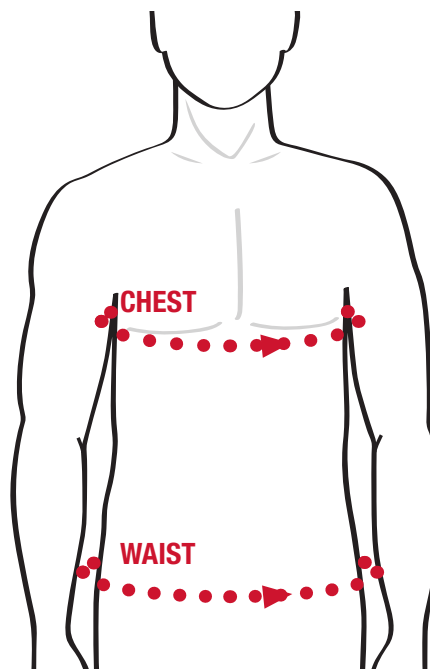

## MILWAUKEE® SIZING GUIDE

FOR BEST FIT, MEASURE BODY AT SPECIFIED POINTS AND MATCH MEASUREMENT TO APPROPRIATE SIZE RANGE.

SIZE	S	M	L	XL	2X
<b>CHEST</b> (in/cm)	<b>33" – 35"</b> 83,8 cm – 88,9 cm	<b>35" – 37"</b> 88,9 cm – 94 cm	<b>37" – 39"</b> 94 cm – 99,1 cm	<b>39" – 41"</b> 99,1 cm – 104,1 cm	<b>41" – 43"</b> 104,1 cm – 109,2 cm
<b>WAIST</b> (in/cm)	<b>28" – 30"</b> 71,1 cm – 76,2 cm	<b>30" – 32"</b> 76,2 cm – 81,3 cm	<b>32" – 34"</b> 81,3 cm – 86,4 cm	<b>34" – 36"</b> 86,4 cm – 91,4 cm	<b>36" – 38"</b> 91,4 cm – 96,5 cm
<b>HIPS</b> (in/cm)	<b>34" – 36"</b> 86,4 cm – 91,4 cm	<b>36" – 38"</b> 91,4 cm – 96,5 cm	<b>38" – 40"</b> 96,5 cm – 101,6 cm	<b>40" – 42"</b> 101,6 cm – 106,7 cm	<b>42" – 44"</b> 106,7 cm – 111,8 cm

The Milwaukee logo, featuring the word 'Milwaukee' in a stylized, cursive font with a red lightning bolt graphic underneath.

## MILWAUKEE® SIZING GUIDE

FOR BEST FIT, MEASURE BODY AT SPECIFIED POINTS AND MATCH MEASUREMENT TO APPROPRIATE SIZE RANGE.

SIZE	S	M	L	XL	2X	3X
<b>CHEST</b>	<b>38" – 40"</b>	<b>40" – 42"</b>	<b>42" – 44"</b>	<b>44" – 46"</b>	<b>46" – 48"</b>	<b>48" – 50"</b>
(in/cm)	96,5 cm – 101,6 cm	101,6 cm – 106,7 cm	106,7 cm – 111,8 cm	111,8 cm – 116,8 cm	116,8 cm – 121,9 cm	121,9 cm – 127 cm
<b>WAIST</b>	<b>30" – 32"</b>	<b>32" – 34"</b>	<b>34" – 36"</b>	<b>36" – 38"</b>	<b>38" – 40"</b>	<b>40" – 42"</b>
(in/cm)	76,2 cm – 81,3 cm	81,3 cm – 86,4 cm	86,4 cm – 91,4 cm	91,4 cm – 96,5 cm	96,5 cm – 101,6 cm	101,6 cm – 106,7 cm

---

SIZE	SHORT	REGULAR	TALL
<b>INSEAM</b>	<b>28"</b>	<b>30"</b>	<b>32"</b>
(in/cm)	71,1 cm	76,2 cm	81,3 cm

---

The Milwaukee logo, featuring the word 'Milwaukee' in a stylized, italicized font with a red lightning bolt graphic underneath.