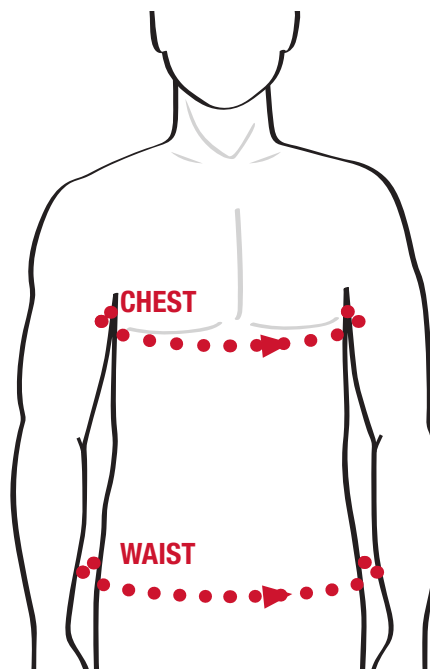

## MILWAUKEE® SIZING GUIDE

FOR BEST FIT, MEASURE BODY AT SPECIFIED POINTS AND MATCH MEASUREMENT TO APPROPRIATE SIZE RANGE.

SIZE	S	M	L	XL	2X
<b>CHEST</b> (in/cm)	<b>33" – 35"</b> 83,8 cm – 88,9 cm	<b>35" – 37"</b> 88,9 cm – 94 cm	<b>37" – 39"</b> 94 cm – 99,1 cm	<b>39" – 41"</b> 99,1 cm – 104,1 cm	<b>41" – 43"</b> 104,1 cm – 109,2 cm
<b>WAIST</b> (in/cm)	<b>28" – 30"</b> 71,1 cm – 76,2 cm	<b>30" – 32"</b> 76,2 cm – 81,3 cm	<b>32" – 34"</b> 81,3 cm – 86,4 cm	<b>34" – 36"</b> 86,4 cm – 91,4 cm	<b>36" – 38"</b> 91,4 cm – 96,5 cm
<b>HIPS</b> (in/cm)	<b>34" – 36"</b> 86,4 cm – 91,4 cm	<b>36" – 38"</b> 91,4 cm – 96,5 cm	<b>38" – 40"</b> 96,5 cm – 101,6 cm	<b>40" – 42"</b> 101,6 cm – 106,7 cm	<b>42" – 44"</b> 106,7 cm – 111,8 cm

The Milwaukee logo, featuring the word 'Milwaukee' in a stylized, cursive font with a red lightning bolt graphic underneath.

## MILWAUKEE<sup>®</sup> SIZING GUIDE

FOR BEST FIT, MEASURE BODY AT SPECIFIED POINTS AND MATCH MEASUREMENT TO APPROPRIATE SIZE RANGE.

SIZE	S	M	L	XL	2X	3X
<b>CHEST</b>	<b>38" – 40"</b>	<b>40" – 42"</b>	<b>42" – 44"</b>	<b>44" – 46"</b>	<b>46" – 48"</b>	<b>48" – 50"</b>
(in/cm)	96,5 cm – 101,6 cm	101,6 cm – 106,7 cm	106,7 cm – 111,8 cm	111,8 cm – 116,8 cm	116,8 cm – 121,9 cm	121,9 cm – 127 cm
<b>WAIST</b>	<b>30" – 32"</b>	<b>32" – 34"</b>	<b>34" – 36"</b>	<b>36" – 38"</b>	<b>38" – 40"</b>	<b>40" – 42"</b>
(in/cm)	76,2 cm – 81,3 cm	81,3 cm – 86,4 cm	86,4 cm – 91,4 cm	91,4 cm – 96,5 cm	96,5 cm – 101,6 cm	101,6 cm – 106,7 cm

---

SIZE	SHORT	REGULAR	TALL
<b>INSEAM</b>	<b>28"</b>	<b>30"</b>	<b>32"</b>
(in/cm)	71,1 cm	76,2 cm	81,3 cm

---

The Milwaukee logo, featuring the word 'Milwaukee' in a stylized, cursive font with a red lightning bolt graphic underneath.