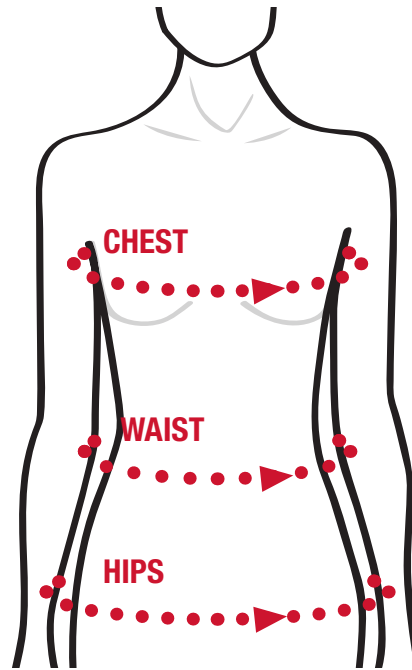

## MILWAUKEE® SIZING GUIDE

FOR BEST FIT, MEASURE BODY AT SPECIFIED POINTS AND MATCH MEASUREMENT TO APPROPRIATE SIZE RANGE.

SIZE	S	M	L	XL	2X
<b>CHEST</b> (in/cm)	<b>33" – 35"</b> 83,8 cm – 88,9 cm	<b>35" – 37"</b> 88,9 cm – 94 cm	<b>37" – 39"</b> 94 cm – 99,1 cm	<b>39" – 41"</b> 99,1 cm – 104,1 cm	<b>41" – 43"</b> 104,1 cm – 109,2 cm
<b>WAIST</b> (in/cm)	<b>28" – 30"</b> 71,1 cm – 76,2 cm	<b>30" – 32"</b> 76,2 cm – 81,3 cm	<b>32" – 34"</b> 81,3 cm – 86,4 cm	<b>34" – 36"</b> 86,4 cm – 91,4 cm	<b>36" – 38"</b> 91,4 cm – 96,5 cm
<b>HIPS</b> (in/cm)	<b>34" – 36"</b> 86,4 cm – 91,4 cm	<b>36" – 38"</b> 91,4 cm – 96,5 cm	<b>38" – 40"</b> 96,5 cm – 101,6 cm	<b>40" – 42"</b> 101,6 cm – 106,7 cm	<b>42" – 44"</b> 106,7 cm – 111,8 cm

## MILWAUKEE<sup>®</sup> SIZING GUIDE

FOR BEST FIT, MEASURE BODY AT SPECIFIED POINTS AND MATCH MEASUREMENT TO APPROPRIATE SIZE RANGE.

SIZE	S	M	L	XL	2X	3X
<b>CHEST</b>	<b>38" – 40"</b>	<b>40" – 42"</b>	<b>42" – 44"</b>	<b>44" – 46"</b>	<b>46" – 48"</b>	<b>48" – 50"</b>
(in/cm)	96,5 cm – 101,6 cm	101,6 cm – 106,7 cm	106,7 cm – 111,8 cm	111,8 cm – 116,8 cm	116,8 cm – 121,9 cm	121,9 cm – 127 cm
<b>WAIST</b>	<b>30" – 32"</b>	<b>32" – 34"</b>	<b>34" – 36"</b>	<b>36" – 38"</b>	<b>38" – 40"</b>	<b>40" – 42"</b>
(in/cm)	76,2 cm – 81,3 cm	81,3 cm – 86,4 cm	86,4 cm – 91,4 cm	91,4 cm – 96,5 cm	96,5 cm – 101,6 cm	101,6 cm – 106,7 cm

## MILWAUKEE® SIZING GUIDE

FOR BEST FIT, MEASURE TIP OF  
MIDDLE FINGER TO BASE OF PALM.

SIZE	M	L	XL
<b>HAND</b> (in/cm)	<b>7-1/2"</b> 19,1 cm	<b>7-3/4"</b> 19,7 cm	<b>8"</b> 20,3 cm

---

*Milwaukee*®

---

SIZE	SHORT	REGULAR	TALL
<b>INSEAM</b>	<b>28"</b>	<b>30"</b>	<b>32"</b>
(in/cm)	71,1 cm	76,2 cm	81,3 cm

---

The Milwaukee logo, featuring the word 'Milwaukee' in a stylized, cursive font with a red lightning bolt graphic underneath.