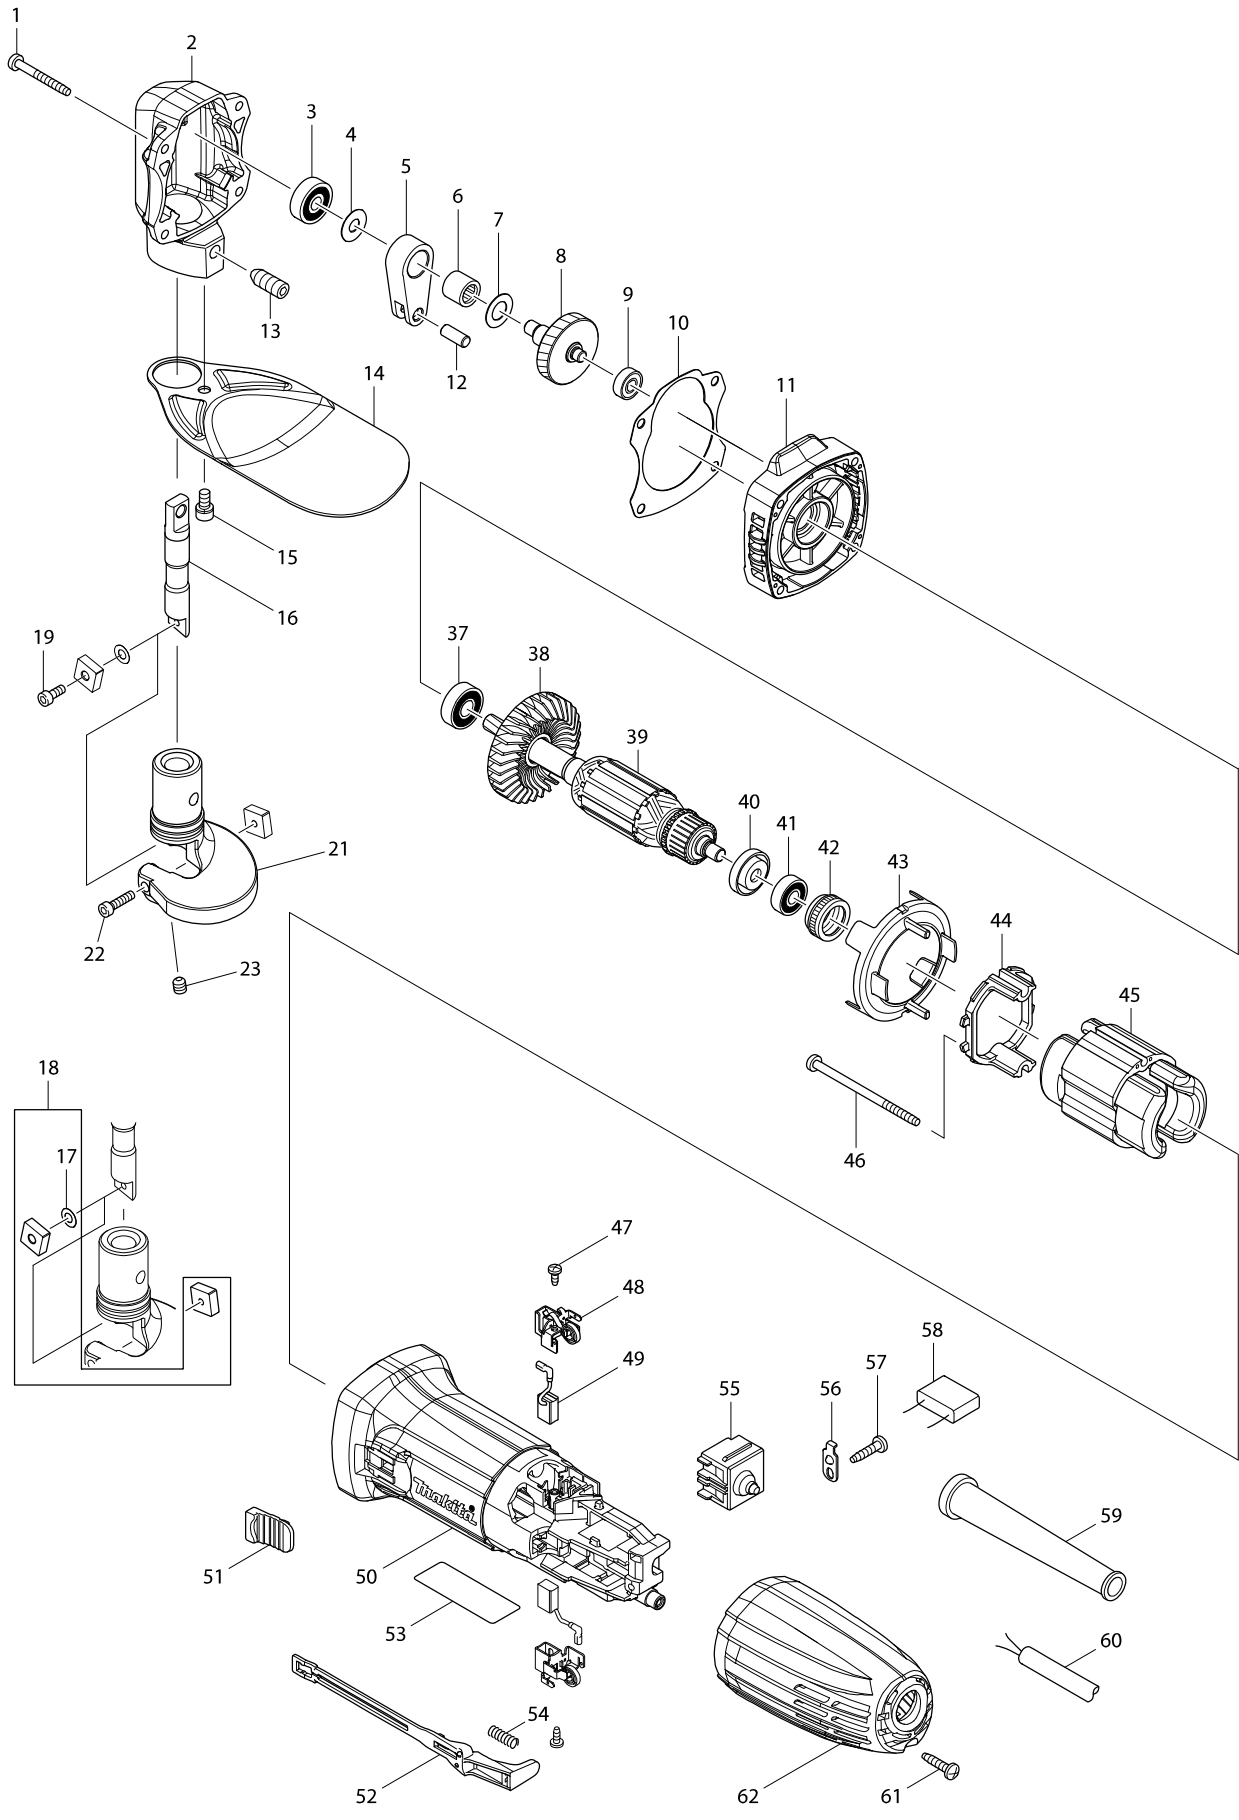

Model No. JS1602 SHEAR 1.6MM

Item	Parts No.	Description	I/C	QTY	N/O	Opt. 1	Opt. 2	NOTE
001	266053-1	TAPPING SCREW 4X35		4	100			
002	141691-9	GEAR HOUSING COMPLETE		1	100			
C10	800H33-1	INDICATION LABEL		1	100			
003	210030-5	BALL BEARING 627ZZ		1	100			
004	253823-7	FLAT WASHER 7		1	100			
005	331151-1	ROD		1	100			
006	212063-6	NEEDLE BEARING 1012		1	100			
007	253758-2	FLAT WASHER 10		1	100			
008	141690-1	CRANK SHAFT COMPLETE		1	100			
C10	227760-1	HELICAL GEAR 44		1	100			
009	210033-9	BALL BEARING 696ZZ		1	100			
010	442185-0	GASKET		1	100			
011	454076-3	GEAR HOUSING COVER		1	100			
012	256110-3	PIN 6		1	100			
013	913427-4	SET SCREW M8X16		1	100			
014	346620-9	PROTECTOR		1	100			
015	922206-9	HEX. SOCKET HEAD BOLT M5X10		1	100			
016	321311-3	BLADE HOLDER		1	100			
017	253334-2	THIN WASHER 5		1	100			
018	191383-0	SHEAR BLADE SET		1				
D10		INC. 17						
019	922112-8	HEX. SOCKET HEAD BOLT M4X10		1	100			
021	311717-3	YOKE		1	100			
022	922127-5	HEX. SOCKET HEAD BOLT M4X16		1	100			
023	251986-3	H.S.SET SCREW(FLAT POINT)M6X6		1	100			
037	210005-4	BALL BEARING 608DDW		1	100			
038	240076-7	FAN 56		1	100			
D10		INC. 37,38,40,41						
039A	518562-9	ARMATURE ASSY 115V		1	151			
039B	517674-5	ARMATURE ASS'Y 240V		1	152			
039C	517674-5	ARMATURE ASS'Y 240V		1	152			
039D	518562-9	ARMATURE ASSY 115V		1	151			
040	681636-0	INSULATION WASHER		1	100			
041	210062-2	BALL BEARING 607ZZ		1	100			
042	421868-5	LABYRINTH RUBBER RING 19		1	100			
043	450796-7	BAFFLE PLATE		1	100			
044	452073-3	SPACER		1	100			
045A	623546-5	FIELD		1	152			
045B	623549-9	FIELD		1	152			
045C	623549-9	FIELD		1	152			
045D	623546-5	FIELD		1	152			
046	266004-4	TAPPING SCREW 4X70		2	100			
047	265954-0	TAPPING SCREW BIND PT3X8		2	100			
048	643839-4	BRUSH HOLDER 6X9		2	100			
049	194722-3	CARBON BRUSH CB-459		1	100			
050	450795-9	MOTOR HOUSING		1	100			
051	418016-5	SWITCH KNOB		1	100			
052	450797-5	SWITCH LEVER		1	100			

Please order the parts with a part number.