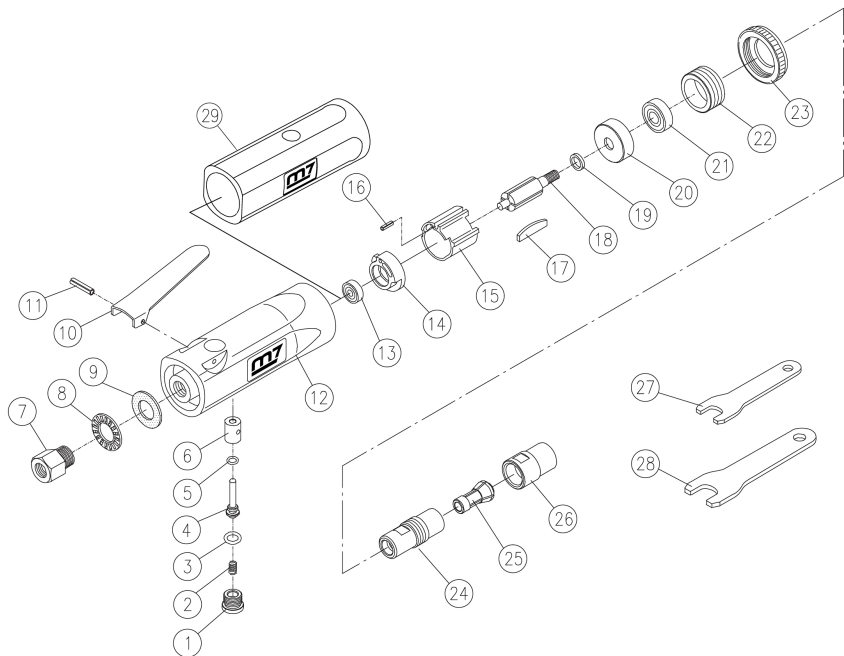

# Air Die Grinder

Item No : QA-101

● The consumable parts ▲ The replacement parts ★ The non-replacement parts

# Part List

QA-101

	NO.	PART NO.	DESCRIPTION	QTY
★	1	QA-101P01	Plug	1
★	2	QA-101P02	Spring	1
▲	3	QA-101P03	O-Ring	1
★	4	QA-101P04	Valve Stem	1
▲	5	QA-101P05	O-Ring	1
★	6	QA-101P06	Valve Bushing	1
★	7	QA-101P07	Air Inlet Bushing	1
★	8	QA-101P08	Exhaust Deflector	1
●	9	QA-101P09	Muffler	1
★	10	QA-101P10	Throttle Lever	1
★	11	QA-101P11	Throttle Lever Pin	1
★	12	QA-101P12	Motor Housing	1
●	13	QA-101P13	Rear End Ball Bearing	1
★	14	QA-101P14	Rear End Plate	1
★	15	QA-101P15	Cylinder	1
★	16	QA-101P16	Steel Ball	1
●	17	QA-101P17	Rotor Blade ( 5 pcs )	1 SET
★	18	QA-101P18	Rotor	1
★	19	QA-101P19	Rotor Collar	1
●	20	QA-101P20	Front End Plate	1
★	21	QA-101P21	Front Rotor Ball Bearing	1
★	22	QA-101P22	Lock Nut	1
★	23	QA-101P23	Housing Cap	1
★	24	QA-101P24	Spindle	1
▲	25	QA-101P25A1	Collet (3mm)	1
▲	25	QA-101P25A2	Collet (6mm)	
▲	25	QA-101P25B1	Collet (1/8")	
▲	25	QA-101P25B2	Collet (1/4")	
★	26	QA-101P26	Collet Nut	1
★	27	QA-101P27	12# Spanner	1
★	28	QA-101P28	17# Spanner	1
★	29	QA-101P29	Grip	1