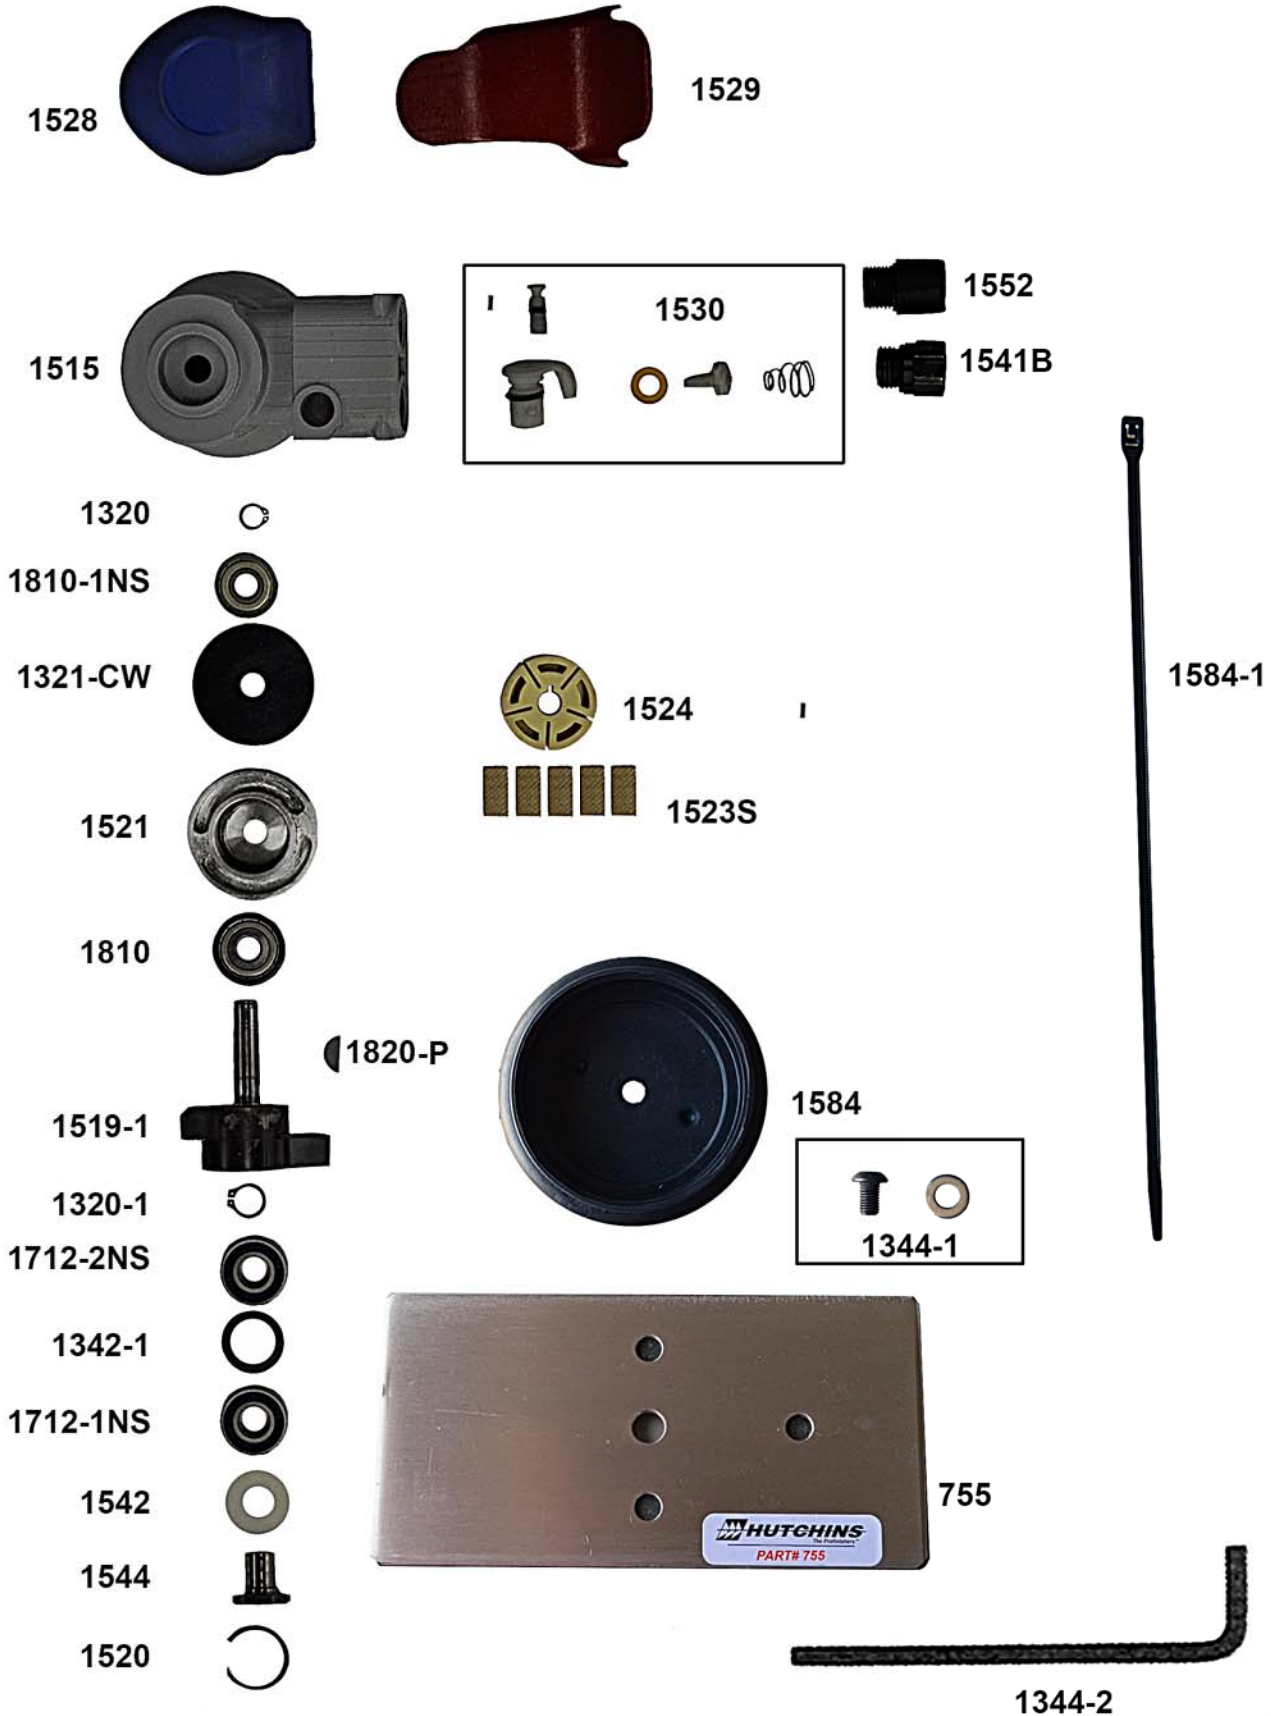

# PROFINISHER 505

BD108