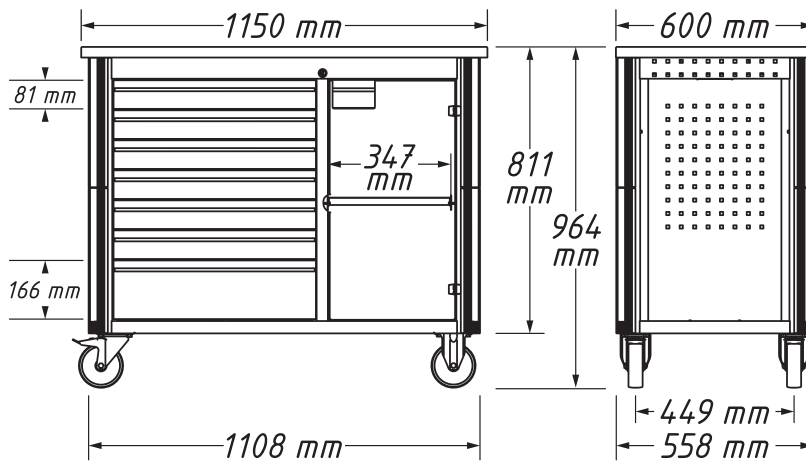

179 NW-7

179 NW-8

179 NW-7

x6

x1

179 NW-8

x8