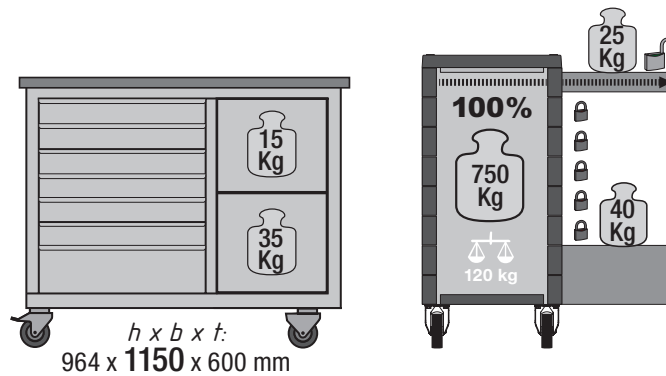

179 NW-7

179 NW-8

179 NW-7

x6

x1

179 NW-8

x8