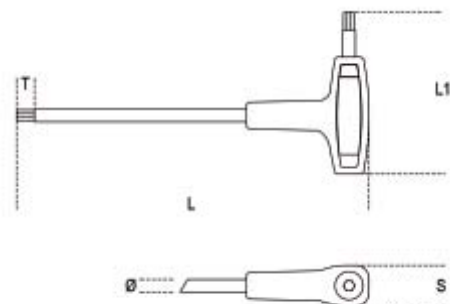

97TTX offset key wrenches with handles for Torx® head screws

art.	art.	Ø	L mm	L1 mm		
000970706	97TTX 06	T6	130	52	13	13
000970707	97TTX 07	T7	130	52	13	13
000970708	97TTX 08	T8	139	52	13	13
000970709	97TTX 09	T9	139	52	13	13
000970710	97TTX 10	T10	179	70	13	18
000970715	97TTX 15	T15	179	70	13	21
000970720	97TTX 20	T20	179	70	18	36
000970725	97TTX 25	T25	179	70	18	42
000970727	97TTX 27	T27	200	84	22	63
000970730	97TTX 30	T30	200	84	22	64
000970740	97TTX 40	T40	221	103	24	104
000970745	97TTX 45	T45	236	106	26	170
000970750	97TTX 50	T50	255	117	26	215