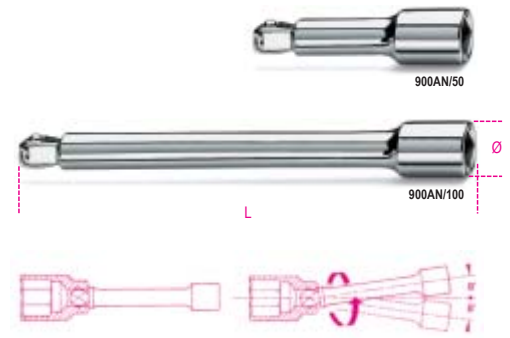

900AN

1/4" wobble extension bars

1/4"

art.	art.	L mm	Ø mm	□	■	g
009000825	900AN/50	50	11,5	1/4	1/4	22
009000826	900AN/100	100	11,5	1/4	1/4	44