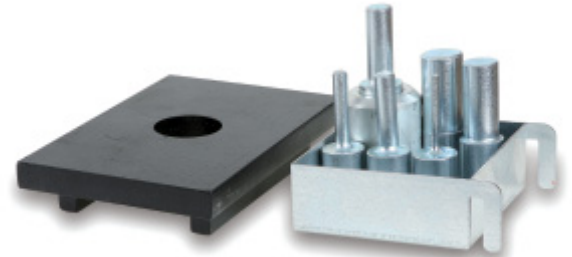

3027/KP30

Set of pin punches and plate for press item 3027 30

pin punch \varnothing :
5-10-14-18-24-29 mm

	art.	
030270530	3027/KP30	3027 30