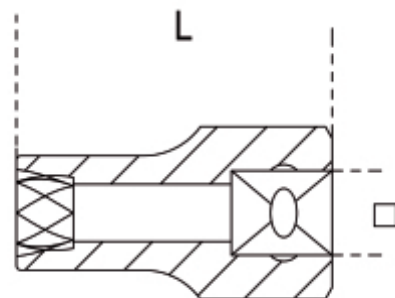

1428 pullers for damaged nuts with square drive

38

art.	mm	□	L mm	○ mm	g	
014280008	1428 8	8	3/8	36	17	36
014280010	1428 10	10	3/8	36	17	39
014280011	1428 11	11	3/8	36	17	45
014280012	1428 12	12	3/8	36	19	56
014280013	1428 13	13	3/8	36	19	58
014280014	1428 14	14	3/8	36	19	62
014280015	1428 15	15	1/2	38	21	67
014280016	1428 16	16	1/2	38	21	75
014280017	1428 17	17	1/2	38	21	74
014280018	1428 18	18	1/2	38	26	111
014280019	1428 19	19	1/2	38	26	109
014280020	1428 20	20	1/2	38	26	111
014280021	1428 21	21	1/2	38	26	115
014280022	1428 22	22	1/2	38	26	118
014280024	1428 24	24	1/2	38	26	119
014280027	1428 27	27	1/2	38	26	120