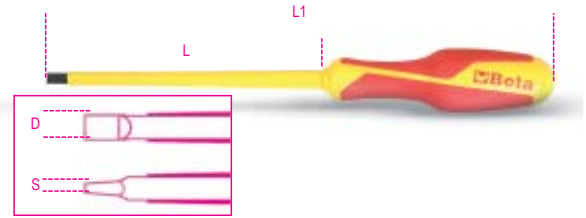

1274MQ

screwdrivers for headless slotted screws

EN 60900

	art.	SxDxL mm	L1 mm	 g
012740700	1274MQ	0,4x2,5x75	175	20
012740703	1274MQ	0,5x3x100	200	37
012740706	1274MQ	0,8x4x100	207	56
012740709	1274MQ	1x5,5x125	232	84
012740712	1274MQ	1,2x6,5x150	268	142
012740715	1274MQ	1,2x8x175	301	171
012740718	1274MQ	1,6x10x200	326	241