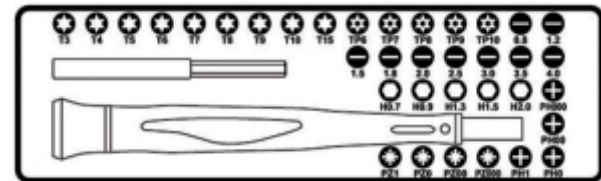

1256/C36-2

Bi-material microscrewdriver with 36 interchangeable 4-mm bits and magnetic extension

📏 200 g

📏 130x60x35 mm - 📏 200 g

📏	art.	
012560100	1256/C36-2	TX ⚙️ T3-T4-T5-T6-T7-T8-T9-T10-T15

- n. **1256TX:** ⚙️ T3 - T4 -T5 - T6 - T7 T8 - T9 - T10 - T15
- n. **1256RTX:** ⚙️ T6 - T7 - T8 - T9 - T10
- n. **1256LP:** ● 0,8 - 1,2 - 1,5 - 1,8 - 2 - 2,5 3 - 3,5 - 4 mm
- n. **1256PE:** ○ 0,7 - 0,9 - 1,3 - 1,5 - 2 mm
- n. **1256PH:** ⚙️ PH000 - PH00 - PH0 - PH1
- n. **1256PZ:** ⚙️ PZ000 - PZ00 - PZ0 - PZ1
- n. **1256/20:**
- n. **1256/30:**