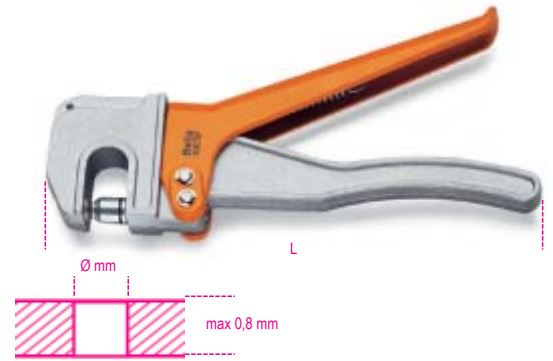

1065F

hand punch steel punch and matrix

art.	art.	Ø mm		g
010650010	1065F5	5	228	370
010650015	1065F6	6	228	340