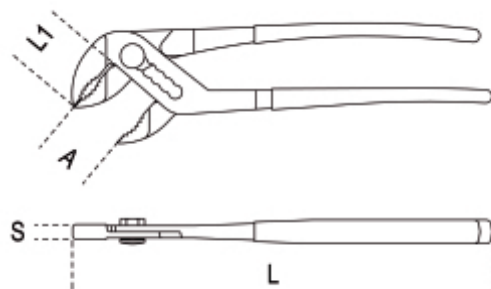

ISO 8976

- slip-proof double layer PVC coated handles
- 9-position model

art.	L mm	A max mm	L1 mm	S mm	g
010480010	175	30	29	11,5	194
010480015	250	48	39	13,5	370
010480020	300	56	47	15,5	645