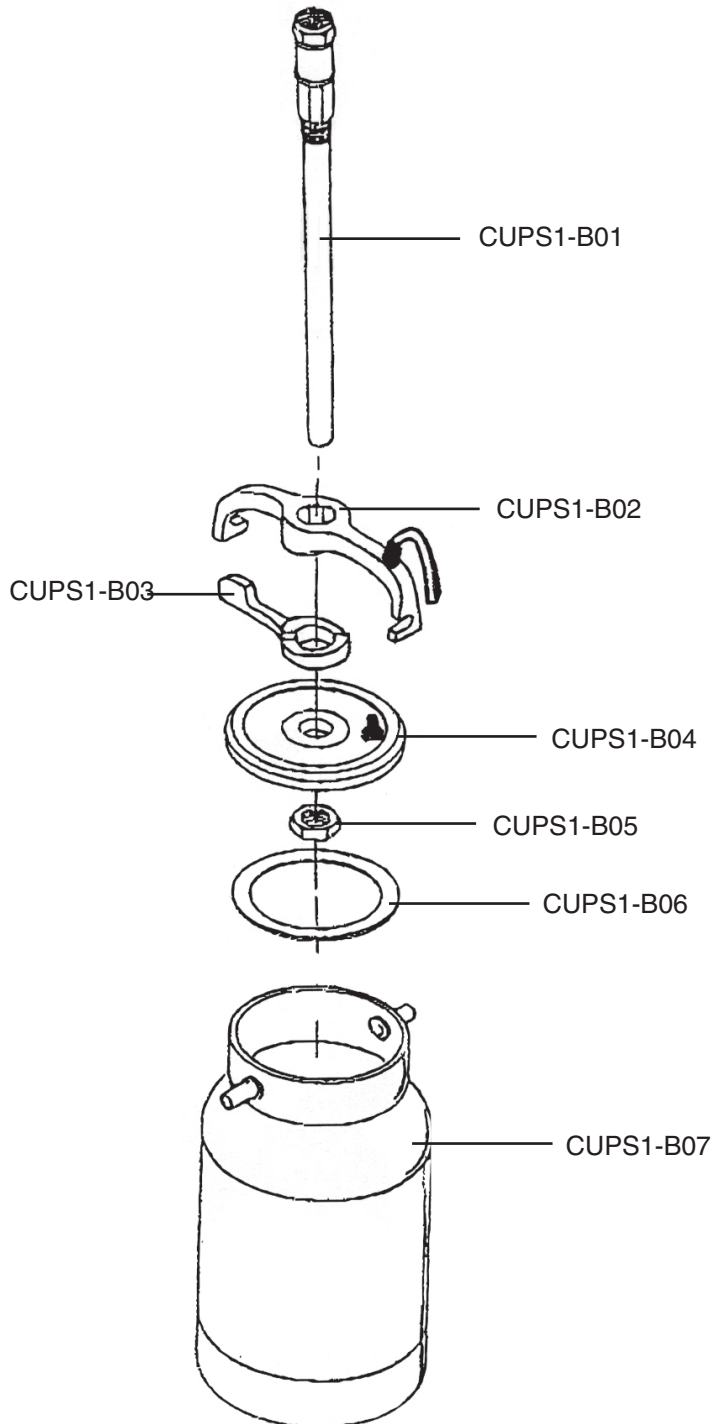

Model # CUPS1

PAINT & BODY EQUIPMENT

1 Quart Aluminum Cup Assembly

PARTS BREAKDOWN

Parts List

<i>Part No.</i>	<i>Description</i>	<i>Qty</i>
CUPS1-B01	Siphon Tube	1
CUPS1-B02	Arm	1
CUPS1-B03	Release Lever	1
CUPS1-B04	Cannister Lid	1
CUPS1-B05	Nut	1
CUPS1-B06	Gasket	1
CUPS1-B07	1L Cup	1