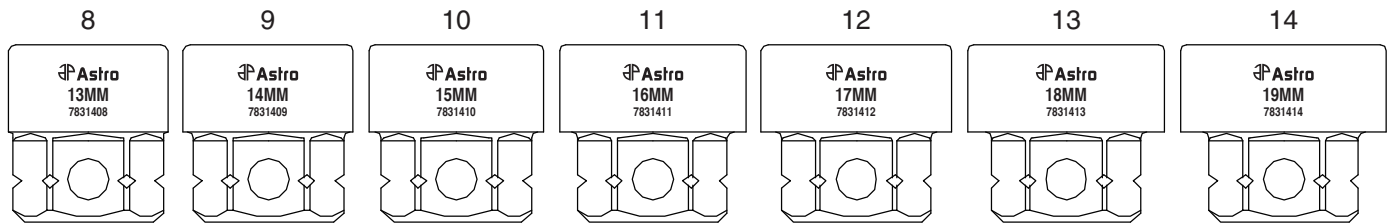

**PARTS BREAKDOWN**

***Parts List***

<i>Index</i>	<i>Part No.</i>	<i>Description</i>	<i>Qty</i>
1	7831401	6mm Nano Impact Socket	1
2	7831402	7mm Nano Impact Socket	1
3	7831403	8mm Nano Impact Socket	1
4	7831404	9mm Nano Impact Socket	1
5	7831405	10mm Nano Impact Socket	1
6	7831406	11mm Nano Impact Socket	1
7	7831407	12mm Nano Impact Socket	1
8	7831408	13mm Nano Impact Socket	1
9	7831409	14mm Nano Impact Socket	1
10	7831410	15mm Nano Impact Socket	1
11	7831411	16mm Nano Impact Socket	1
12	7831412	17mm Nano Impact Socket	1
13	7831413	18mm Nano Impact Socket	1
14	7831414	19mm Nano Impact Socket	1
15	7831415	Aluminum Socket Holder (355mm)	1
16	7831012	Black Rubber Sheath	2