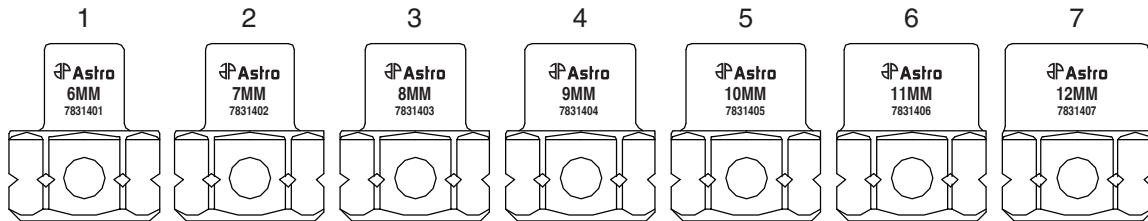

**PARTS BREAKDOWN**

***Parts List***

<i>Index</i>	<i>Part No.</i>	<i>Description</i>	<i>Qty</i>
1	7831401	6mm Nano Impact Socket	1
2	7831402	7mm Nano Impact Socket	1
3	7831403	8mm Nano Impact Socket	1
4	7831404	9mm Nano Impact Socket	1
5	7831405	10mm Nano Impact Socket	1
6	7831406	11mm Nano Impact Socket	1
7	7831407	12mm Nano Impact Socket	1
8	7831408	13mm Nano Impact Socket	1
9	7831409	14mm Nano Impact Socket	1
10	7831410	15mm Nano Impact Socket	1
11	7831411	16mm Nano Impact Socket	1
12	7831412	17mm Nano Impact Socket	1
13	7831413	18mm Nano Impact Socket	1
14	7831414	19mm Nano Impact Socket	1
15	7831415	Aluminum Socket Holder (355mm)	1
16	7831012	Black Rubber Sheath	2