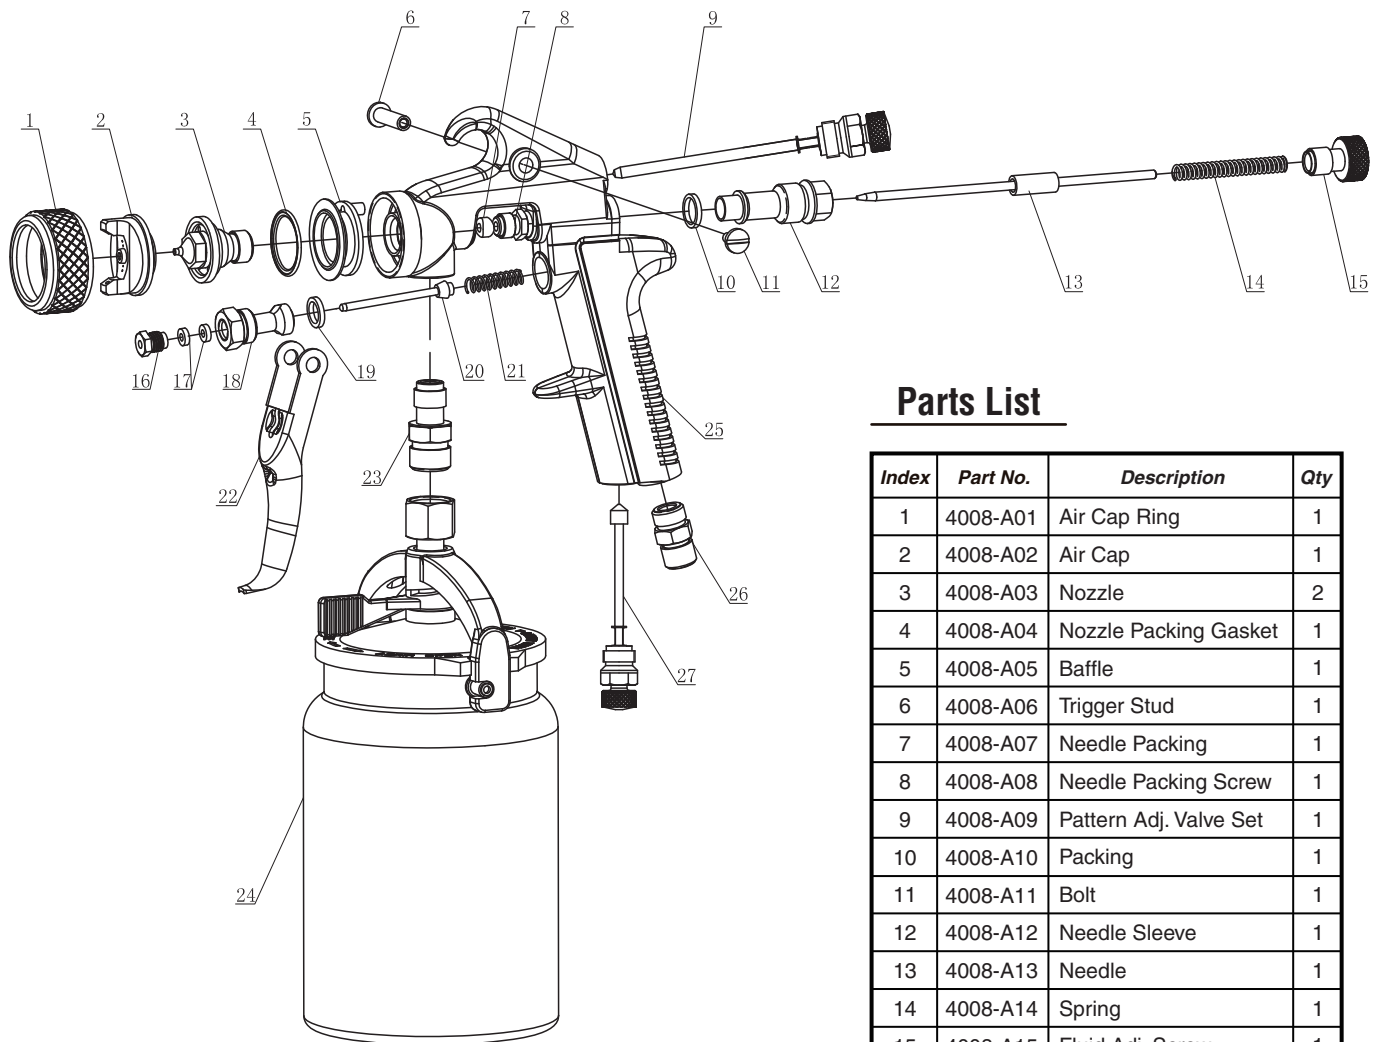

PARTS BREAKDOWN

Parts List

Index	Part No.	Description	Qty
1	4008-A01	Air Cap Ring	1
2	4008-A02	Air Cap	1
3	4008-A03	Nozzle	2
4	4008-A04	Nozzle Packing Gasket	1
5	4008-A05	Baffle	1
6	4008-A06	Trigger Stud	1
7	4008-A07	Needle Packing	1
8	4008-A08	Needle Packing Screw	1
9	4008-A09	Pattern Adj. Valve Set	1
10	4008-A10	Packing	1
11	4008-A11	Bolt	1
12	4008-A12	Needle Sleeve	1
13	4008-A13	Needle	1
14	4008-A14	Spring	1
15	4008-A15	Fluid Adj. Screw	1
16	4008-A16	Air Valve Packing Screw	1
17	4008-A17	Air Valve Packing	2
18	4008-A18	Air Valve Seat	1
19	4008-A19	Gasket	1
20	4008-A20	Air Valve	1
21	4008-A21	Spring	1
22	4008-A22	Trigger	1
23	4008-A23	Fluid Connector	1
24	4008-A24	Paint Cup Set	1
25	4008-A25	Gun Body	1
26	4008-A26	Air Connector	1
27	4008-A27	Air Adj. Valve Set	1