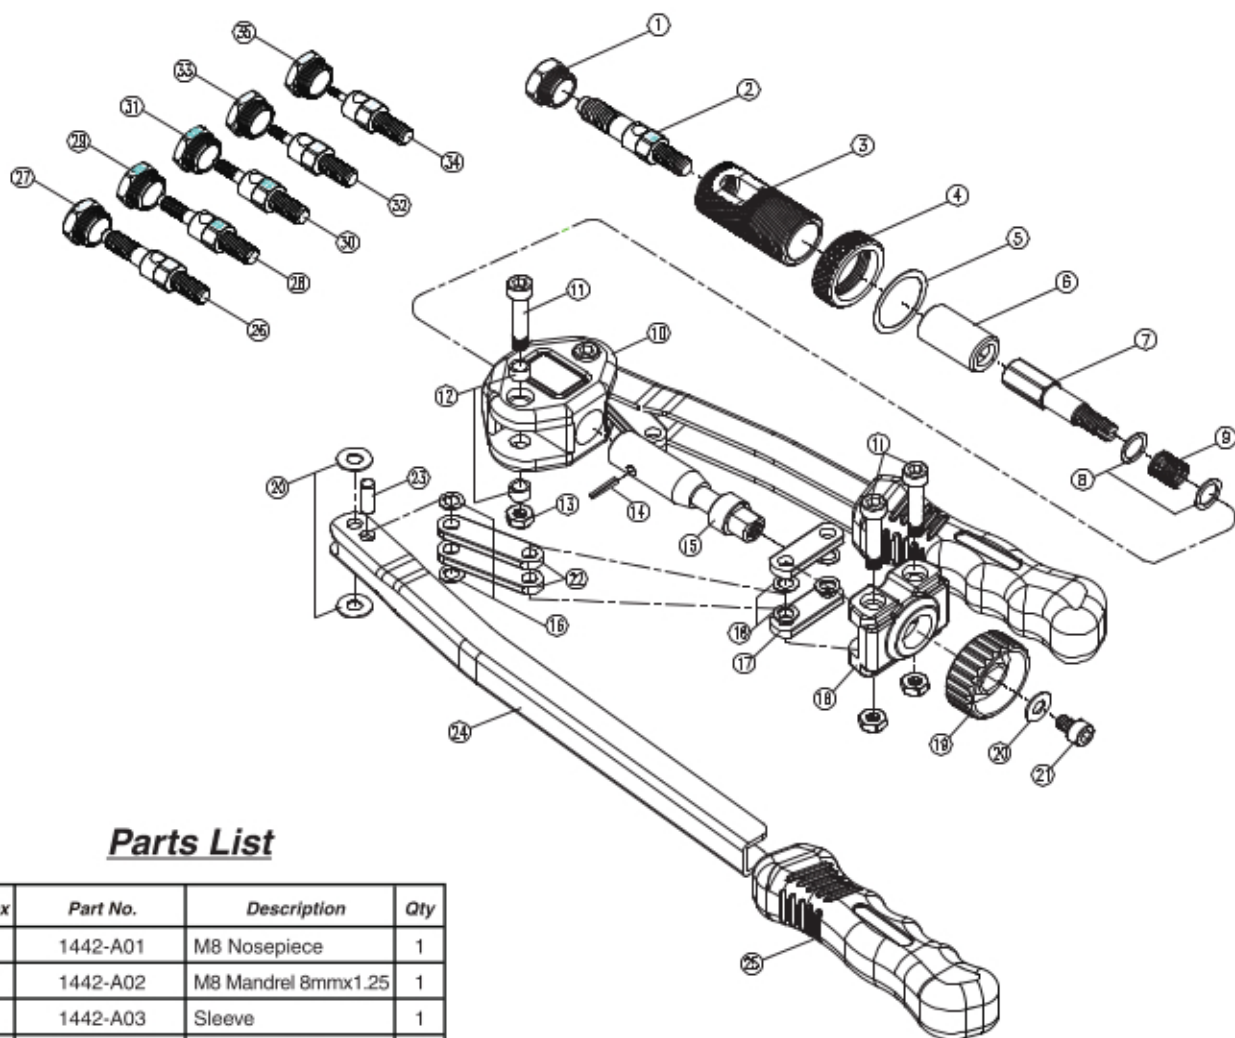

PARTS BREAKDOWN

Parts List

Index	Part No.	Description	Qty
1	1442-A01	M8 Nosepiece	1
2	1442-A02	M8 Mandrel 8mmx1.25	1
3	1442-A03	Sleeve	1
4	1442-A04	Adjusting Nut	1
5	1442-A05	Spacer	1
6	1442-A06	Hexagonal Sleeve	1
7	1442-A07	Riveting Bar	1
8	1442-A08	Spacer	2
9	1442-A09	Spring	1
10	1442-16	Main Body	1
11	1442-06	Screw	4
12	1442-04	Bushing	4
13	1442-03	Locknut	4
14	1442-A14	Opening Spring Pins	1
15	1442-A15	Pulling Bar	1
16	1442-07	Metal Washer	8
17	1442-09	Connecting Bar	2
18	1442-15	Main Shaft Drive	1
19	1442-13	Knob	1
20	1442-A20	Spacer	5

Index	Part No.	Description	Qty
21	1442-11	Screw	1
22	1442-08	Connecting Bar	4
23	1442-10	Bushing	2
24	1442-02	Handle	2
25	1442-01	Grip	2
26	1442-A26	Mandrel 5/16-18	1
27	1442-A27	5/16-18 Nosepiece	1
28	1442-A28	M6 Mandrel 6mmx1.0	1
29	1442-A29	M6 Nosepiece	1
30	1442-A30	M5 Mandrel 5mmx0.8	1
31	1442-A31	M5 Nosepiece	1
32	1442-A32	Mandrel 1/4-20	1
33	1442-A33	1/4-20 Nosepiece	1
34	1442-A34	Mandrel 10-24	1
35	1442-A35	10-24 Nosepiece	1