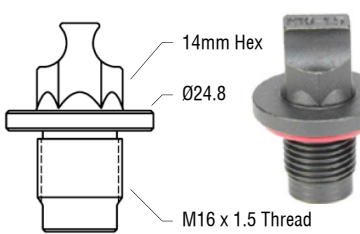

ODP-00012, M16x1.50