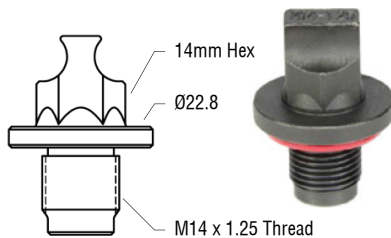

ODP-00008, M14x1.25