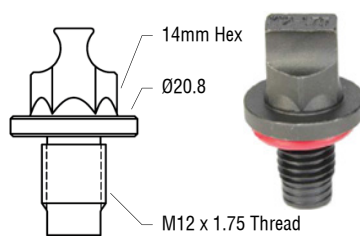

ODP-00009, M12x1.75