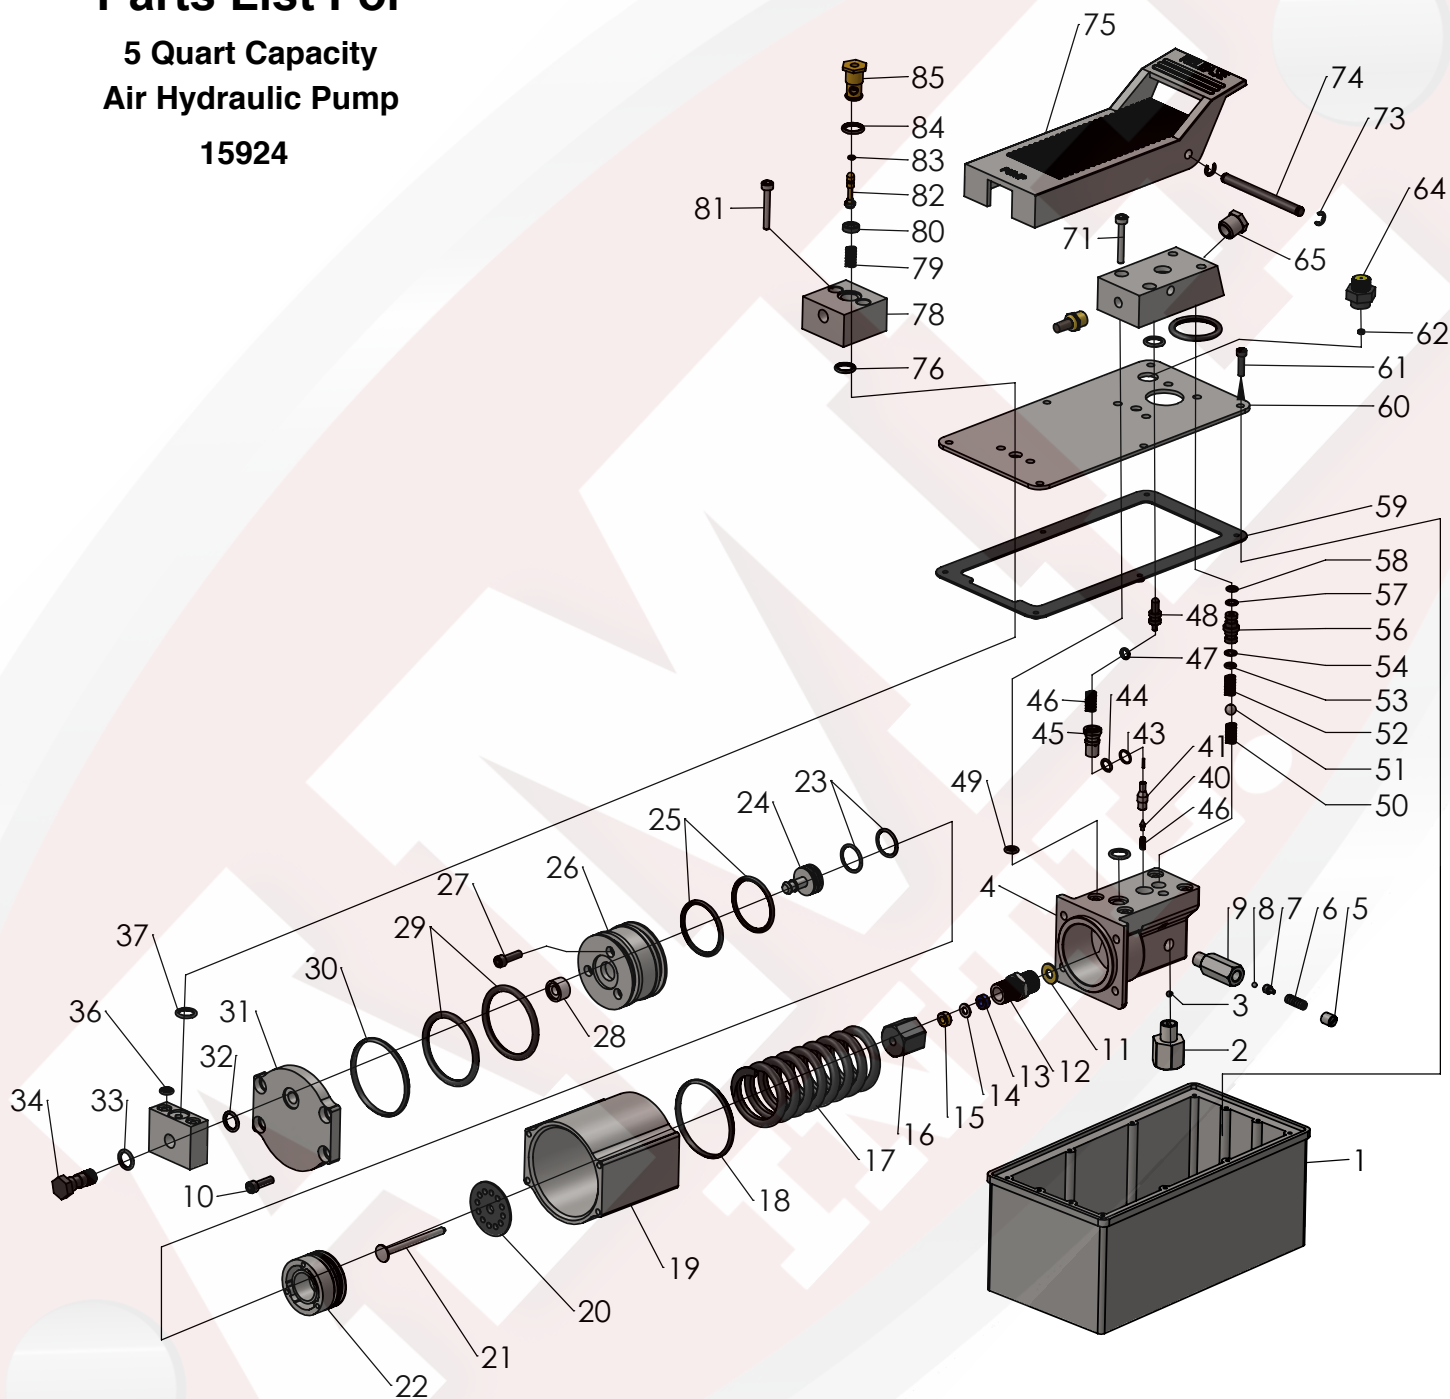

PARTS BREAKDOWN

Parts List For

5 Quart Capacity
Air Hydraulic Pump

15924

PARTS BREAKDOWN

Parts List For 5 Quart Capacity Air Hydraulic Pump 15924

Item No	Part No	Description	Qty	Item No	Part No	Description	Qty	Item No	Part No	Description	Qty
1	15905-001	Oil reservoir	1	31	15905-031	Rear Cover	1	61	15905-061	Screw	12
2	15905-002	Oil Filter	1	32	15905-032	O-Ring	1	62	15905-062	O-Ring	2
3	15905-003	Oil Filter	1	33	15905-033	O-Ring	1	63	15905-063	Oil Filter Plug	1
4	15905-004	Valve Block	1	34	15905-034	Bolt	1	64	15905-064	Oil Filter Plug	1
5	15905-005	Screw	1	35	15905-035	Fixing Base	1	65	15905-065	Screw	1
6	15905-006	Spring	1	36	15905-036	O-Ring	2	66	15905-066	Oil Filter	1
7	15905-007	Ball Seat	1	37	15905-037	O-Ring	1	67	15905-067	O-Ring	1
8	15905-008	Steel Ball	1	38	15905-038	O-Ring	1	68	15905-068	O-Ring	1
9	15905-009	Safety Valve	1	39	15905-039	Spring	1	69	15905-069	Exhaust Muffler	1
10	15905-010	Bolt	8	40	15905-040	Ball Seat	1	70	15905-070	Fixing Base	1
11	15905-011	CopperWasher	1	41	15905-041	Steel Ball	1	71	15905-071	Bolt	4
12	15905-012	Pump Cylinder	1	42	15905-042	O-Ring`	1	72	15905-072	Spring	1
13	15905-013	Y-Seal	1	43	15905-043	NylonGasket	1	73	15905-073	Snap Ring	2
14	15905-014	NylonGasket	1	44	15905-044	ReleaseValve	1	74	15905-074	Shaft	1
15	15905-015	CopperWasher	1	45	15905-045	Ball Seat	1	75	15905-075	Foot Pedal	1
16	15905-016	Nut	1	46	15905-046	Spring	1	76	15905-076	O-Ring	1
17	15905-017	Spring	1	47	15905-047	O-Ring	1	77	15905-077	Screw	1
18	15905-018	O-Ring	1	48	15905-048	Release Rod	1	78	15905-078	Air Valve	1
19	15905-019	Pump Housing	1	49	15905-049	O-Ring	4	79	15905-079	Spring	1
20	15905-020	Washer	1	50	15905-050	Steel Ball	1	80	15905-080	Seal	1
21	15905-021	Pump Plunger	1	51	15905-051	Spring	1	81	15905-081	Bolt	2
22	15905-022	Air PistonBase	1	52	15905-052	Steel Ball	1	82	15905-082	Air Valve Rod	1
23	15905-023	O-Ring	2	53	15905-053	Spring	1	83	15905-083	O-Ring	1
24	15905-024	AirValve Shuttle	1	54	15905-054	O-Ring	1	84	15925-084	O-Ring	1
25	15905-024	O-Ring	2	55	15905-055	NylonGasket	1	84	15905-085	Seitch Coupler	1
26	15905-026	Piston	1	56	15905-056	Coupler	1				
27	15905-027	Bolt	3	57	15905-057	NylonGasket					
28	15905-028	ShuttleValve Seal	1	58	15905-058	O-Ring	1				
29	15905-029	O-Ring	2	59	15905-059	Seal					
30	15905-030	O-Ring	1	60	15905-060	Cover					