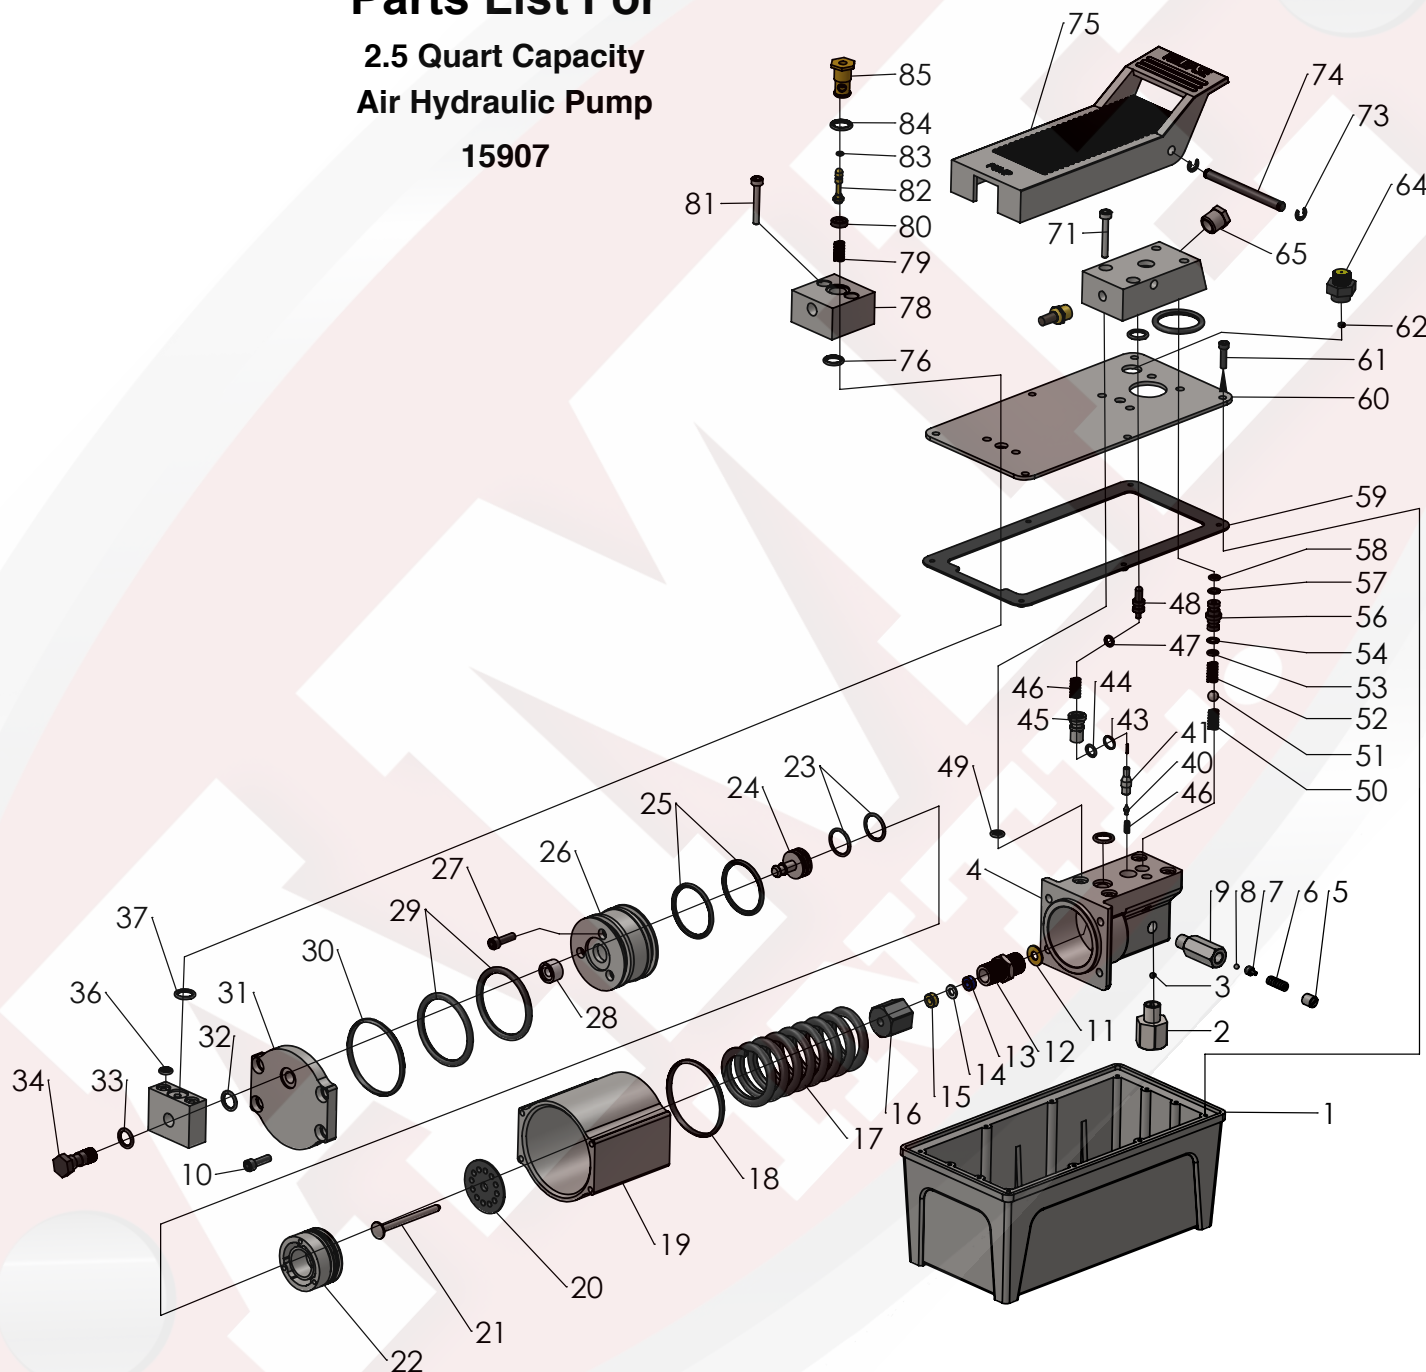

PARTS BREAKDOWN

Parts List For 2.5 Quart Capacity Air Hydraulic Pump 15907

PARTS BREAKDOWN

Parts List For 2.5 Quart Capacity Air Hydraulic Pump 15907

Item No	Part No	Description	Qty	Item No	Part No	Description	Qty	Item No	Part No	Description	Qty
1	15905-001	Oil reservoir	1	31	15905-031	Rear Cover	1	61	15905-061	Screw	12
2	15905-002	Oil Filter	1	32	15905-032	O-Ring	1	62	15905-062	O-Ring	2
3	15905-003	Oil Filter	1	33	15905-033	O-Ring	1	63	15905-063	Oil Filter Plug	1
4	15905-004	Valve Block	1	34	15905-034	Bolt	1	64	15905-064	Oil Filter Plug	1
5	15905-005	Screw	1	35	15905-035	Fixing Base	1	65	15905-065	Screw	1
6	15905-006	Spring	1	36	15905-036	O-Ring	2	66	15905-066	Oil Filter	1
7	15905-007	Ball Seat	1	37	15905-037	O-Ring	1	67	15905-067	O-Ring	1
8	15905-008	Steel Ball	1	38	15905-038	O-Ring	1	68	15905-068	O-Ring	1
9	15905-009	Safety Valve	1	39	15905-039	Spring	1	69	15905-069	Exhaust Muffler	1
10	15905-010	Bolt	8	40	15905-040	Ball Seat	1	70	15905-070	Fixing Base	1
11	15905-011	CopperWasher	1	41	15905-041	Steel Ball	1	71	15905-071	Bolt	4
12	15905-012	Pump Cylinder	1	42	15905-042	O-Ring`	1	72	15905-072	Spring	1
13	15905-013	Y-Seal	1	43	15905-043	NylonGasket	1	73	15905-073	Snap Ring	2
14	15905-014	NylonGasket	1	44	15905-044	ReleaseValve	1	74	15905-074	Shaft	1
15	15905-015	CopperWasher	1	45	15905-045	Ball Seat	1	75	15905-075	Foot Pedal	1
16	15905-016	Nut	1	46	15905-046	Spring	1	76	15905-076	O-Ring	1
17	15905-017	Spring	1	47	15905-047	O-Ring	1	77	15905-077	Screw	1
18	15905-018	O-Ring	1	48	15905-048	Release Rod	1	78	15905-078	Air Valve	1
19	15905-019	Pump Housing	1	49	15905-049	O-Ring	4	79	15905-079	Spring	1
20	15905-020	Washer	1	50	15905-050	Steel Ball	1	80	15905-080	Seal	1
21	15905-021	Pump Plunger	1	51	15905-051	Spring	1	81	15905-081	Bolt	2
22	15905-022	Air PistonBase	1	52	15905-052	Steel Ball	1	82	15905-082	Air Valve Rod	1
23	15905-023	O-Ring	2	53	15905-053	Spring	1	83	15905-083	O-Ring	1
24	15905-024	AirValve Shuttle	1	54	15905-054	O-Ring	1	84	15925-084	O-Ring	1
25	15905-024	O-Ring	2	55	15905-055	NylonGasket	1	84	15905-085	Seitch Coupler	1
26	15905-026	Piston	1	56	15905-056	Coupler	1				
27	15905-027	Bolt	3	57	15905-057	NylonGasket					
28	15905-028	ShuttleValve Seal	1	58	15905-058	O-Ring	1				
29	15905-029	O-Ring	2	59	15905-059	Seal					
30	15905-030	O-Ring	1	60	15905-060	Cover					