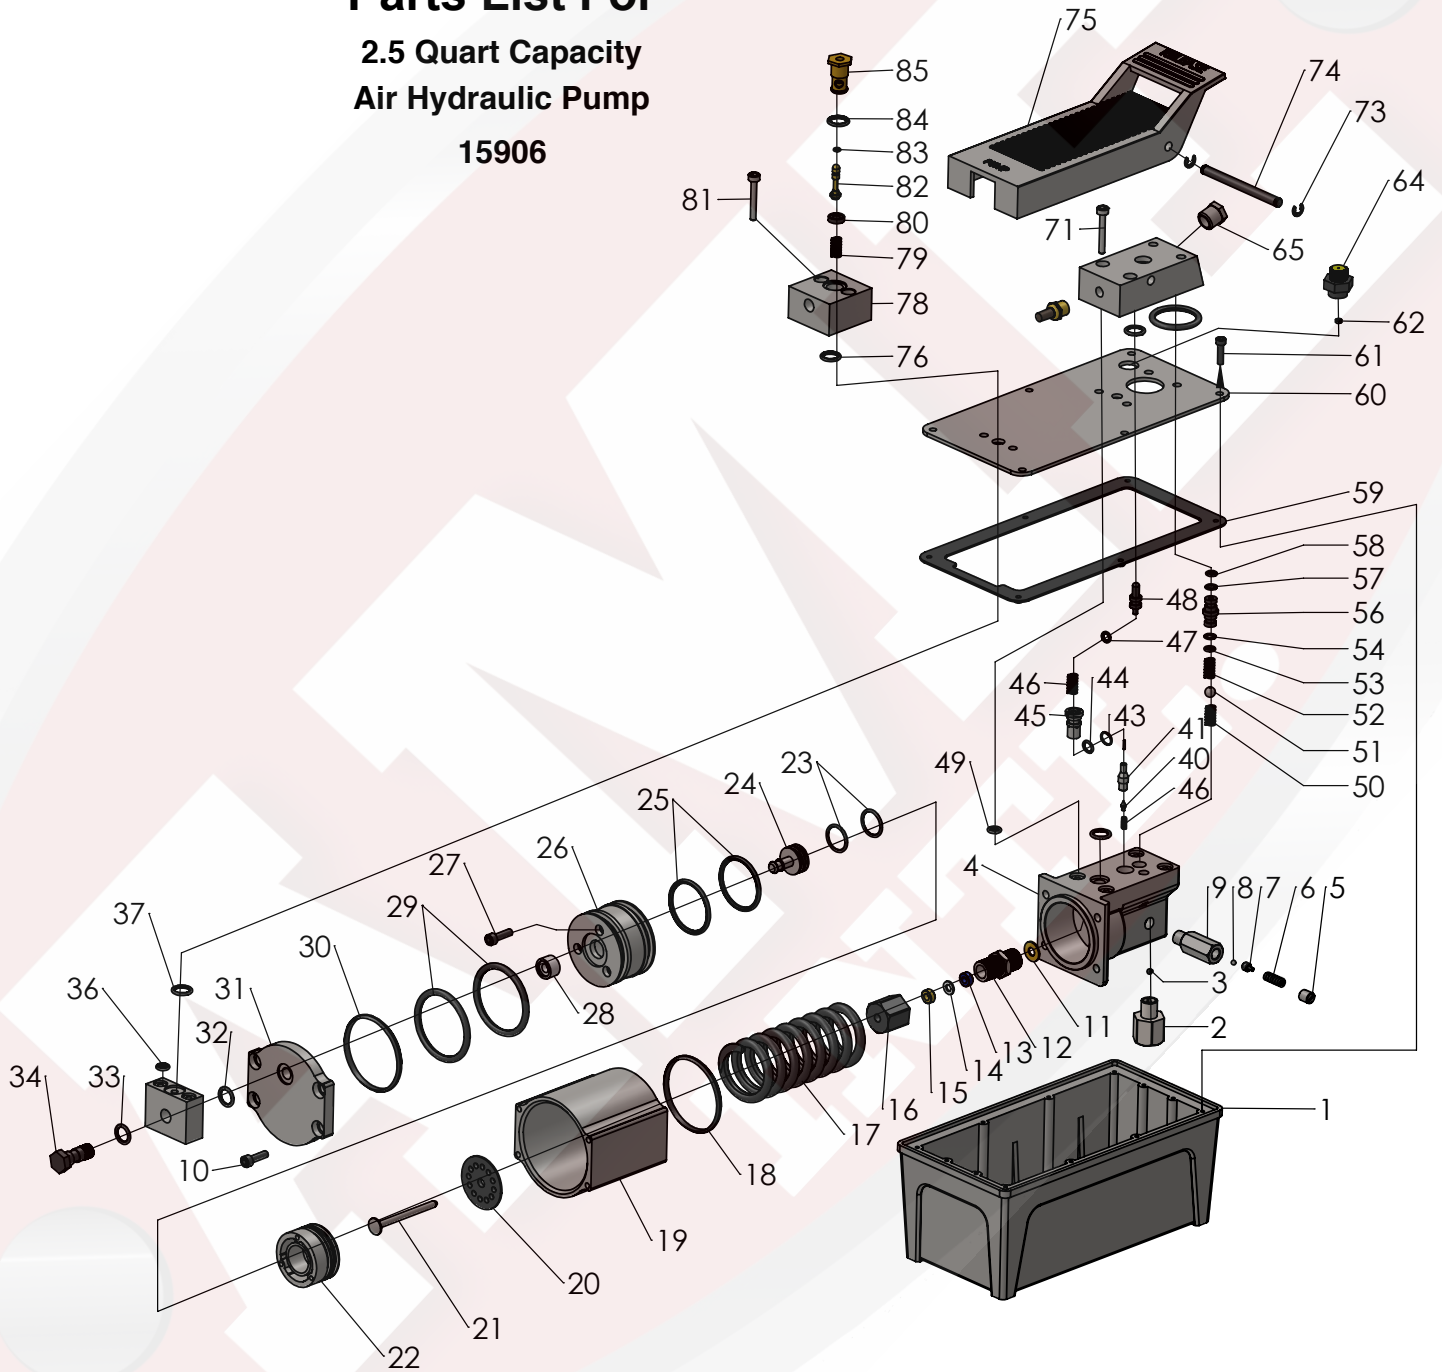

PARTS BREAKDOWN

Parts List For 2.5 Quart Capacity Air Hydraulic Pump 15906

PARTS BREAKDOWN

Parts List For 2.5 Quart Capacity Air Hydraulic Pump 15906

Item No	Part No	Description	Qty	Item No	Part No	Description	Qty	Item No	Part No	Description	Qty
1	15905-001	Oil reservoir	1	31	15905-031	Rear Cover	1	61	15905-061	Screw	12
2	15905-002	Oil Filter	1	32	15905-032	O-Ring	1	62	15905-062	O-Ring	2
3	15905-003	Oil Filter	1	33	15905-033	O-Ring	1	63	15905-063	Oil Filter Plug	1
4	15905-004	Valve Block	1	34	15905-034	Bolt	1	64	15905-064	Oil Filter Plug	1
5	15905-005	Screw	1	35	15905-035	Fixing Base	1	65	15905-065	Screw	1
6	15905-006	Spring	1	36	15905-036	O-Ring	2	66	15905-066	Oil Filter	1
7	15905-007	Ball Seat	1	37	15905-037	O-Ring	1	67	15905-067	O-Ring	1
8	15905-008	Steel Ball	1	38	15905-038	O-Ring	1	68	15905-068	O-Ring	1
9	15905-009	Safety Valve	1	39	15905-039	Spring	1	69	15905-069	Exhaust Muffler	1
10	15905-010	Bolt	8	40	15905-040	Ball Seat	1	70	15905-070	Fixing Base	1
11	15905-011	CopperWasher	1	41	15905-041	Steel Ball	1	71	15905-071	Bolt	4
12	15905-012	Pump Cylinder	1	42	15905-042	O-Ring`	1	72	15905-072	Spring	1
13	15905-013	Y-Seal	1	43	15905-043	NylonGasket	1	73	15905-073	Snap Ring	2
14	15905-014	NylonGasket	1	44	15905-044	ReleaseValve	1	74	15905-074	Shaft	1
15	15905-015	CopperWasher	1	45	15905-045	Ball Seat	1	75	15905-075	Foot Pedal	1
16	15905-016	Nut	1	46	15905-046	Spring	1	76	15905-076	O-Ring	1
17	15905-017	Spring	1	47	15905-047	O-Ring	1	77	15905-077	Screw	1
18	15905-018	O-Ring	1	48	15905-048	Release Rod	1	78	15905-078	Air Valve	1
19	15905-019	Pump Housing	1	49	15905-049	O-Ring	4	79	15905-079	Spring	1
20	15905-020	Washer	1	50	15905-050	Steel Ball	1	80	15905-080	Seal	1
21	15905-021	Pump Plunger	1	51	15905-051	Spring	1	81	15905-081	Bolt	2
22	15905-022	Air PistonBase	1	52	15905-052	Steel Ball	1	82	15905-082	Air Valve Rod	1
23	15905-023	O-Ring	2	53	15905-053	Spring	1	83	15905-083	O-Ring	1
24	15905-024	AirValve Shuttle	1	54	15905-054	O-Ring	1	84	15925-084	O-Ring	1
25	15905-024	O-Ring	2	55	15905-055	NylonGasket	1	84	15905-085	Seitch Coupler	1
26	15905-026	Piston	1	56	15905-056	Coupler	1				
27	15905-027	Bolt	3	57	15905-057	NylonGasket					
28	15905-028	ShuttleValve Seal	1	58	15905-058	O-Ring	1				
29	15905-029	O-Ring	2	59	15905-059	Seal					
30	15905-030	O-Ring	1	60	15905-060	Cover					