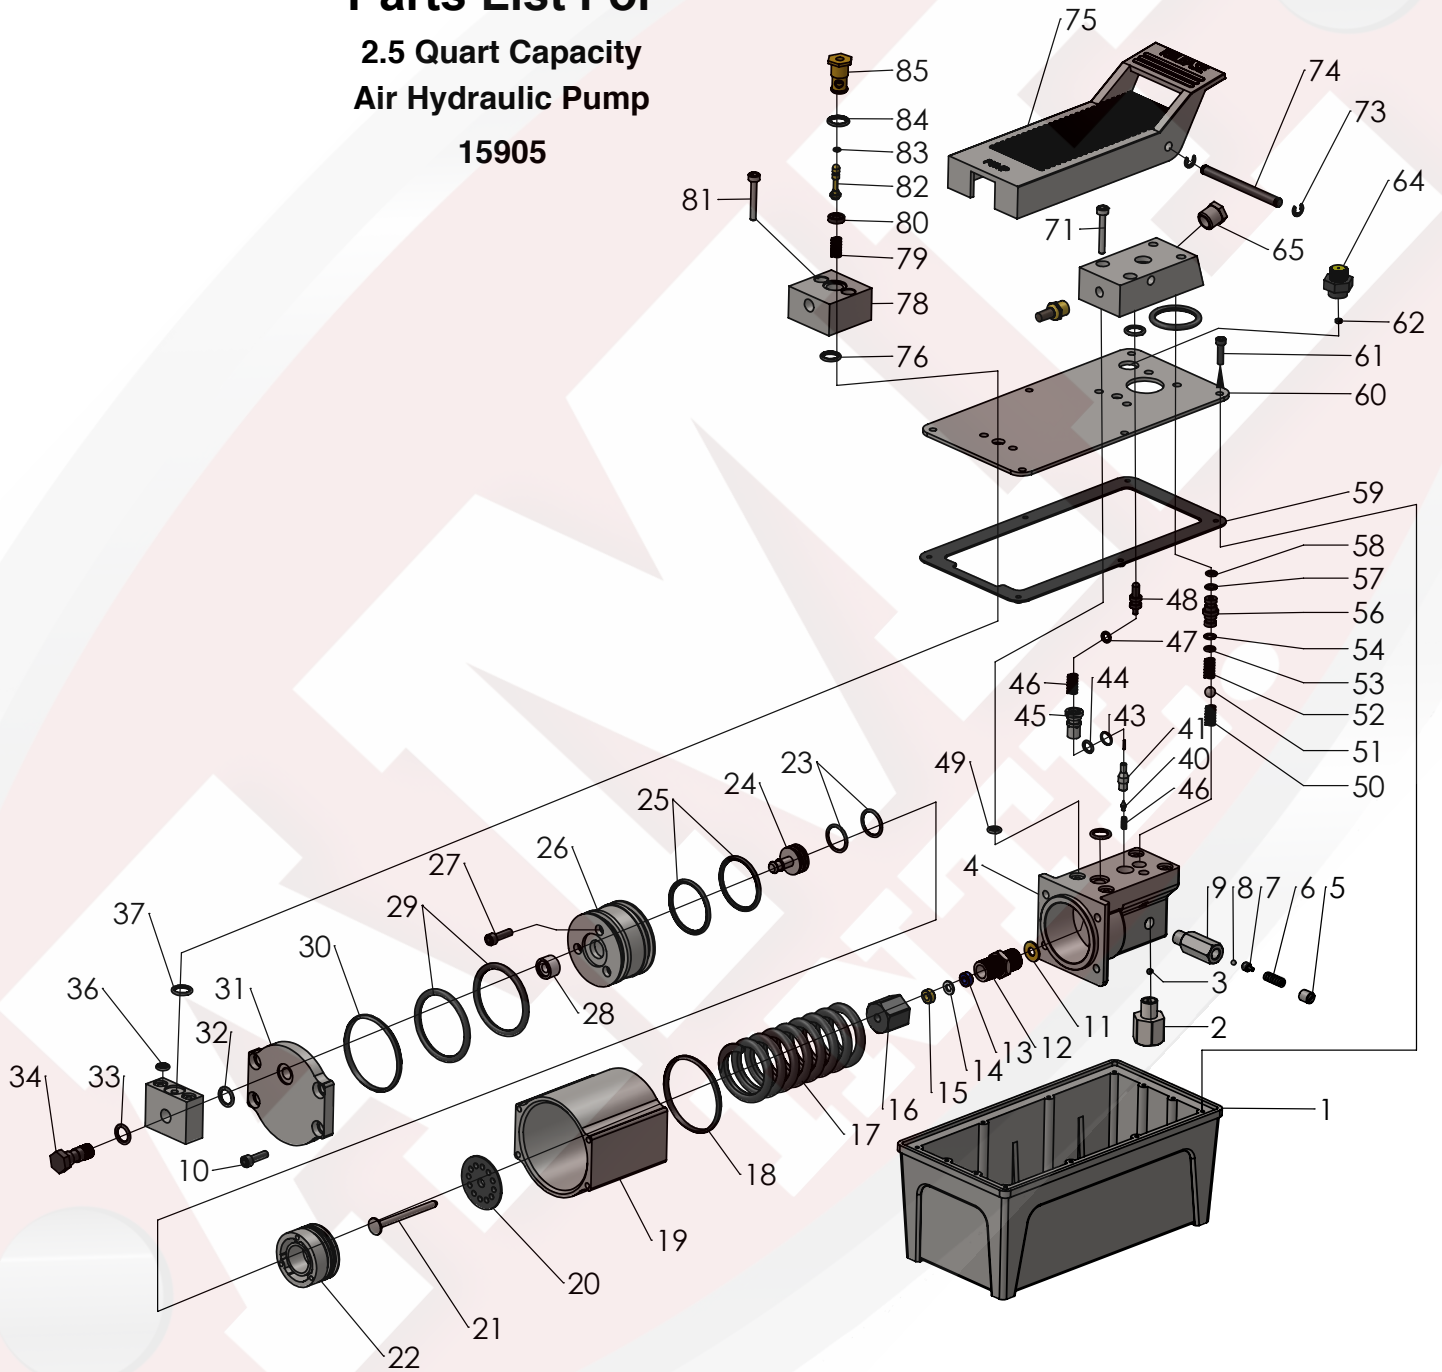

PARTS BREAKDOWN

Parts List For 2.5 Quart Capacity Air Hydraulic Pump 15905

PARTS BREAKDOWN

Parts List For 2.5 Quart Capacity Air Hydraulic Pump 15905

Item No	Part No	Description	Qty	Item No	Part No	Description	Qty	Item No	Part No	Description	Qty
1	15905-001	Oil reservoir	1	31	15905-031	Rear Cover	1	61	15905-061	Screw	12
2	15905-002	Oil Filter	1	32	15905-032	O-Ring	1	62	15905-062	O-Ring	2
3	15905-003	Oil Filter	1	33	15905-033	O-Ring	1	63	15905-063	Oil Filter Plug	1
4	15905-004	Valve Block	1	34	15905-034	Bolt	1	64	15905-064	Oil Filter Plug	1
5	15905-005	Screw	1	35	15905-035	Fixing Base	1	65	15905-065	Screw	1
6	15905-006	Spring	1	36	15905-036	O-Ring	2	66	15905-066	Oil Filter	1
7	15905-007	Ball Seat	1	37	15905-037	O-Ring	1	67	15905-067	O-Ring	1
8	15905-008	Steel Ball	1	38	15905-038	O-Ring	1	68	15905-068	O-Ring	1
9	15905-009	Safety Valve	1	39	15905-039	Spring	1	69	15905-069	Exhaust Muffler	1
10	15905-010	Bolt	8	40	15905-040	Ball Seat	1	70	15905-070	Fixing Base	1
11	15905-011	CopperWasher	1	41	15905-041	Steel Ball	1	71	15905-071	Bolt	4
12	15905-012	Pump Cylinder	1	42	15905-042	O-Ring`	1	72	15905-072	Spring	1
13	15905-013	Y-Seal	1	43	15905-043	NylonGasket	1	73	15905-073	Snap Ring	2
14	15905-014	NylonGasket	1	44	15905-044	ReleaseValve	1	74	15905-074	Shaft	1
15	15905-015	CopperWasher	1	45	15905-045	Ball Seat	1	75	15905-075	Foot Pedal	1
16	15905-016	Nut	1	46	15905-046	Spring	1	76	15905-076	O-Ring	1
17	15905-017	Spring	1	47	15905-047	O-Ring	1	77	15905-077	Screw	1
18	15905-018	O-Ring	1	48	15905-048	Release Rod	1	78	15905-078	Air Valve	1
19	15905-019	Pump Housing	1	49	15905-049	O-Ring	4	79	15905-079	Spring	1
20	15905-020	Washer	1	50	15905-050	Steel Ball	1	80	15905-080	Seal	1
21	15905-021	Pump Plunger	1	51	15905-051	Spring	1	81	15905-081	Bolt	2
22	15905-022	Air PistonBase	1	52	15905-052	Steel Ball	1	82	15905-082	Air Valve Rod	1
23	15905-023	O-Ring	2	53	15905-053	Spring	1	83	15905-083	O-Ring	1
24	15905-024	AirValve Shuttle	1	54	15905-054	O-Ring	1	84	15925-084	O-Ring	1
25	15905-024	O-Ring	2	55	15905-055	NylonGasket	1	84	15905-085	Seitch Coupler	1
26	15905-026	Piston	1	56	15905-056	Coupler	1				
27	15905-027	Bolt	3	57	15905-057	NylonGasket					
28	15905-028	ShuttleValve Seal	1	58	15905-058	O-Ring	1				
29	15905-029	O-Ring	2	59	15905-059	Seal					
30	15905-030	O-Ring	1	60	15905-060	Cover					