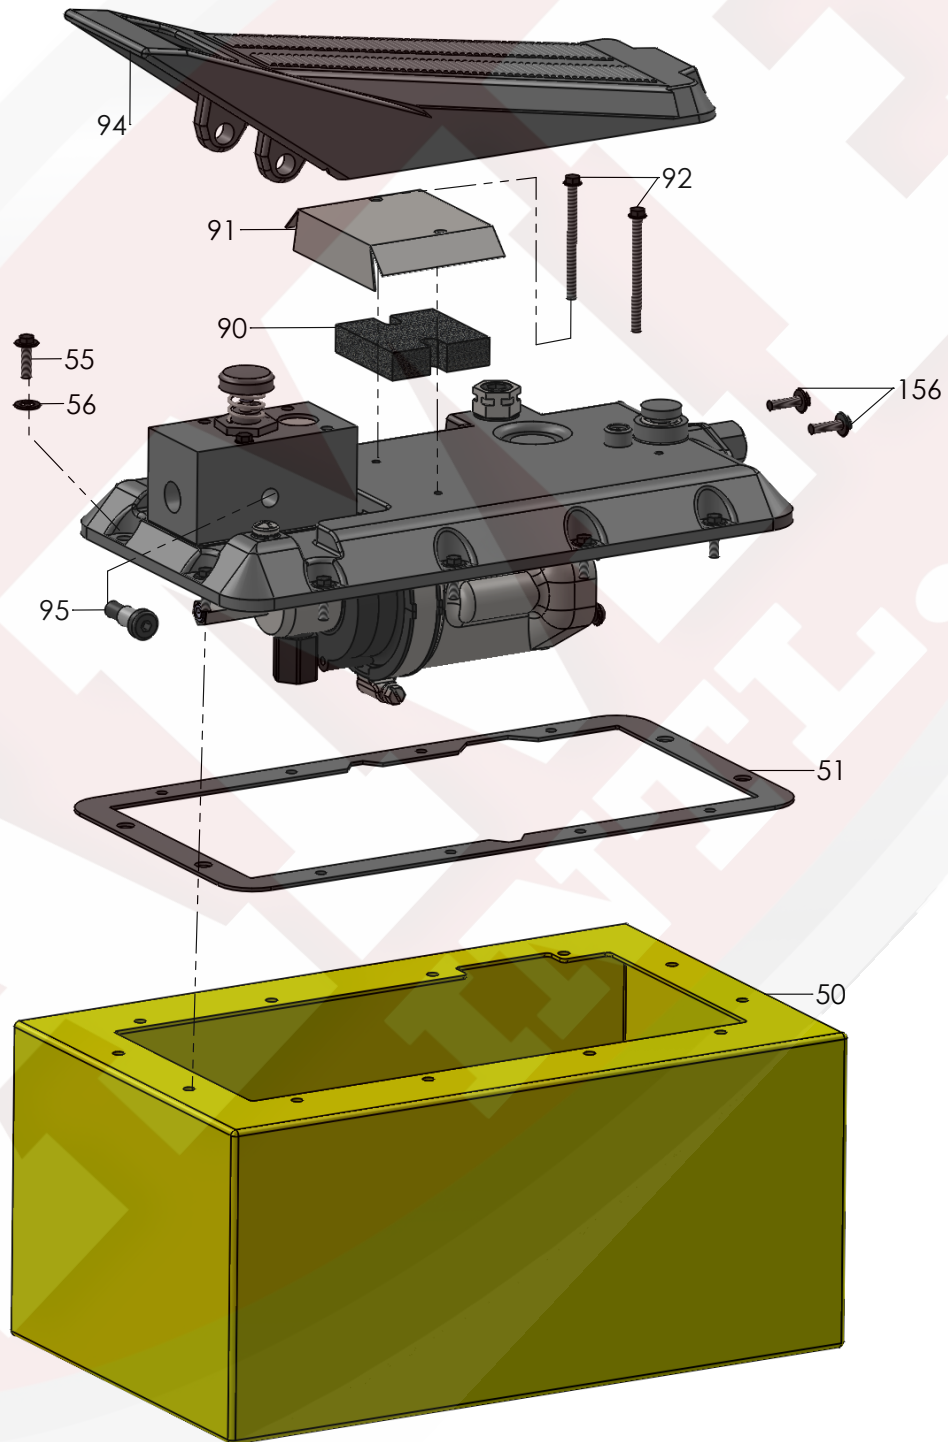

# PARTS BREAKDOWN

## Parts List For

Air Hydraulic Pump

15025

## Parts List For

Air Hydraulic Pump

15025

Item	Part No.	Stock No.	Qty	Description
50	15025-050	-	1	Reservoir
51	15000-051	*DC4027167	1	Reservoir Gasket
55	15025-055	-	12	
56	15025-056	-	12	
90	15000-090	DA8625116	1	Muffler
91	15000-091	DA5690098	1	Muffler
92	15000-092	DC7851028	2	Hi Lo Screw
94	15000-094	DA4849218	1	Treadle
95	15000-095	DA4236242	2	Shoulder Screw
150	15000-150	DC3913900SR	1	Blk Cover Assy.
156	15000-054	DA5938028	6	Hi Lo Screw